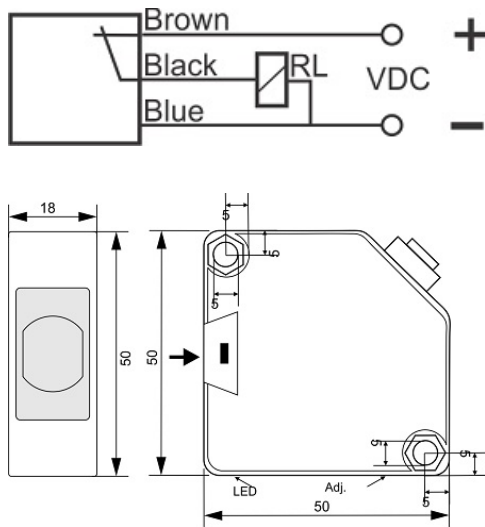

سنسور کد OPS-3600-CP-R18-TB-RC

دسته بندی: سنسورهای نوری دوطرفه کابلی (گیرنده)

OPS-3600-CP-R18-TB-RC	کد محصول
REC. 50X50X18 ABS	نوع بدنه
3	تعداد سیم
PNP TRANSISTOR	نوع طبقه خروجی
NC	عملکرد خروجی
600 cm	فاصله نامی
10-30VDC	محدوده ولتاژ
250 mA	حداکثر خروجی جریان
-20~+60 °C	محدوده دمای کار
1	نمایشگر LED
2 V	حداکثر افت ولتاژ
IP66	کلاس حفاظتی
1	محافظت ولتاژ معکوس
0	حفاظت اتصال کوتاه بار
CABLE3X0.25-1.5m	نحوه اتصال