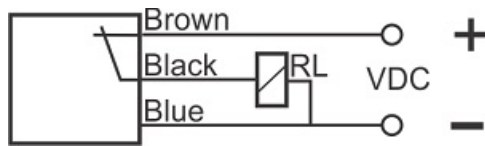

سنسور کد OPS-31000-CP-R18-TB-RC

دسته بندی: سنسورهای نوری دوطرفه کابلی (گیرنده)

OPS-31000-CP-R18-TB-RC	کد محصول
REC. 50X50X18 ABS	نوع بدنه
3	تعداد سیم
PNP TRANSISTOR	نوع طبقه خروجی
NC	عملکرد خروجی
1000 cm	فاصله نامی
10-30VDC	محدوده ولتاژ
250 mA	حداکثر خروجی جریان
-20~+60 °C	محدوده دمای کار
1	نمایشگر LED
2 V	حداکثر افت ولتاژ
IP66	کلاس حفاظتی
1	محافظت ولتاژ معکوس
0	حفاظت اتصال کوتاه بار
CABLE3X0.25-1.5m	نحوه اتصال