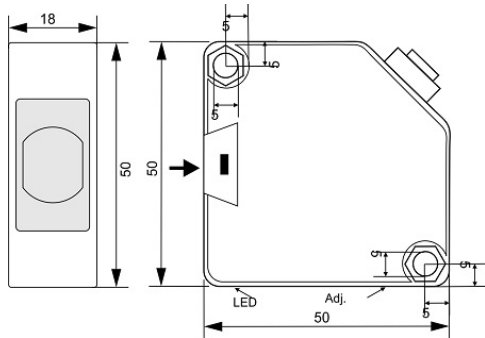

سنسور کد OPS-31000-CP-R18-TB-RC

دسته بندی: سنسورهای نوری دوطرفه کابلی (گیرنده)

OPS-31000-CP-R18-TB-RC	کد محصول
REC. 50X50X18 ABS	نوع بدنه
3	تعداد سیم
PNP TRANSISTOR	نوع طبقه خروجی
NC	عملکرد خروجی
1000 cm	فاصله نامی
10-30VDC	محدوده ولتاژ
250 mA	حداکثر خروجی جریان
-20~+60 °C	محدوده دمای کار
1	نمایشگر LED
2 V	حداکثر افت ولتاژ
IP66	کلاس حفاظتی
1	محافظت ولتاژ معکوس
0	حفاظت اتصال کوتاه بار
CABLE3X0.25-1.5m	نحوه اتصال