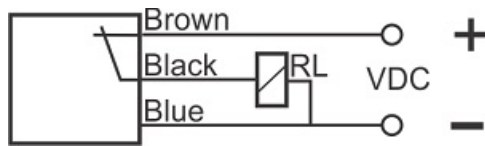

# سنسور کد OPS-31000-CP-R18-TB-RC

دسته بندی: سنسورهای نوری دوطرفه کابلی (گیرنده)

OPS-31000-CP-R18-TB-RC	کد محصول
REC. 50X50X18 ABS	نوع بدنه
3	تعداد سیم
PNP TRANSISTOR	نوع طبقه خروجی
NC	عملکرد خروجی
1000 cm	فاصله نامی
10-30VDC	محدوده ولتاژ
250 mA	حداکثر خروجی جریان
-20~+60 °C	محدوده دمای کار
1	نمایشگر LED
2 V	حداکثر افت ولتاژ
IP66	کلاس حفاظتی
1	محافظت ولتاژ معکوس
0	حفاظت اتصال کوتاه بار
CABLE3X0.25-1.5m	نحوه اتصال