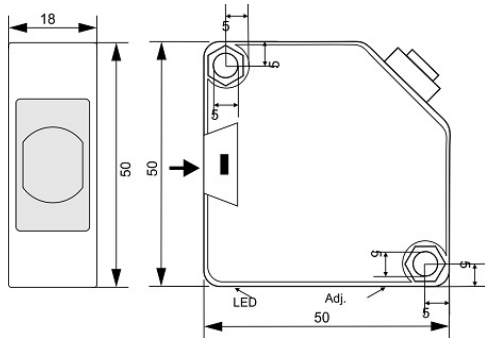

# سنسور کد OPS-31000-CP-R18-TB-RC

دسته بندی: سنسورهای نوری دوطرفه کابلی (گیرنده)

OPS-31000-CP-R18-TB-RC	کد محصول
REC. 50X50X18 ABS	نوع بدنه
3	تعداد سیم
PNP TRANSISTOR	نوع طبقه خروجی
NC	عملکرد خروجی
1000 cm	فاصله نامی
10-30VDC	محدوده ولتاژ
250 mA	حداکثر خروجی جریان
-20~+60 °C	محدوده دمای کار
1	نمایشگر LED
2 V	حداکثر افت ولتاژ
IP66	کلاس حفاظتی
1	محافظت ولتاژ معکوس
0	حفاظت اتصال کوتاه بار
CABLE3X0.25-1.5m	نحوه اتصال