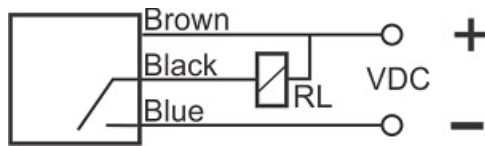

سنسور کد OPS-31000-ON-R18-TB-RC

دسته بندی: سنسورهای نوری دوطرفه کابلی (گیرنده)

OPS-31000-ON-R18-TB-RC	کد محصول
REC. 50X50X18 ABS	نوع بدنه
3	تعداد سیم
NPN TRANSISTOR	نوع طبقه خروجی
NO	عملکرد خروجی
1000 cm	فاصله نامی
10-30VDC	محدوده ولتاژ
250 mA	حداکثر خروجی جریان
-20~+60 °C	محدوده دمای کار
1	نمایشگر LED
2 V	حداکثر افت ولتاژ
IP66	کلاس حفاظتی
1	محافظت ولتاژ معکوس
0	حفاظت اتصال کوتاه بار
CABLE3X0.25-1.5m	نحوه اتصال