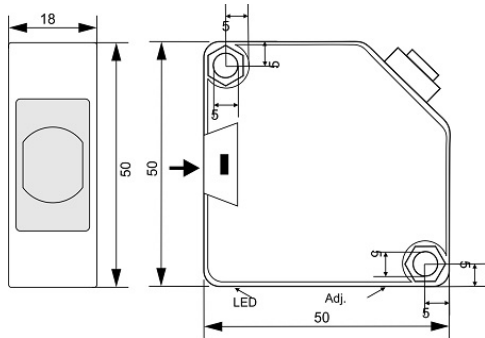

سنسور کد OPS-31000-ON-R18-TB-RC

دسته بندی: سنسورهای نوری دوطرفه کابلی (گیرنده)

OPS-31000-ON-R18-TB-RC	کد محصول
REC. 50X50X18 ABS	نوع بدنه
3	تعداد سیم
NPN TRANSISTOR	نوع طبقه خروجی
NO	عملکرد خروجی
1000 cm	فاصله نامی
10-30VDC	محدوده ولتاژ
250 mA	حداکثر خروجی جریان
-20~+60 °C	محدوده دمای کار
1	نمایشگر LED
2 V	حداکثر افت ولتاژ
IP66	کلاس حفاظتی
1	محافظت ولتاژ معکوس
0	حفاظت اتصال کوتاه بار
CABLE3X0.25-1.5m	نحوه اتصال