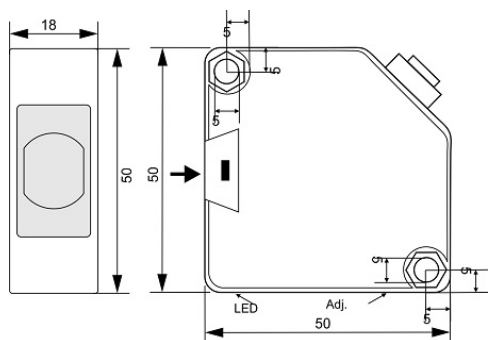

# سنسور کد OPS-2300-R18-TB-EM

دسته بندی: سنسورهای نوری دوطرفه کابلی (فرستنده)

OPS-2300-R18-TB-EM	کد محصول
REC. 50X50X18 ABS	نوع بدنه
2	تعداد سیم
300 cm	فاصله نامی
10-30VDC	محدوده ولتاژ
-20~+60 °C	محدوده دمای کار
1	نمایشگر LED
IP66	کلاس حفاظتی
1	محافظت در برابر ولتاژ معکوس
CABLE2X0.25-1.5m	نحوه اتصال