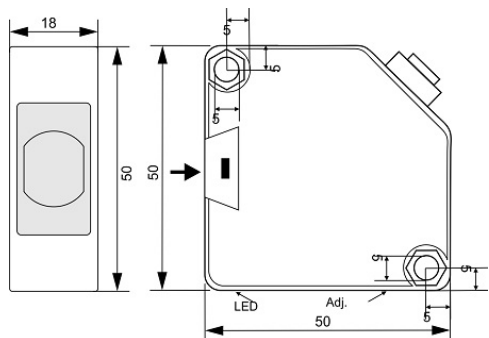

# سنسور کد OPS-2300-R18-TB-EM

دسته بندی: سنسورهای نوری دوطرفه کابلی (فرستنده)

OPS-2300-R18-TB-EM	کد محصول
REC. 50X50X18 ABS	نوع بدنه
2	تعداد سیم
300 cm	فاصله نامی
10-30VDC	محدوده ولتاژ
-20~+60 °C	محدوده دمای کار
1	نمایشگر LED
IP66	کلاس حفاظتی
1	محافظت در برابر ولتاژ معکوس
CABLE2X0.25-1.5m	نحوه اتصال