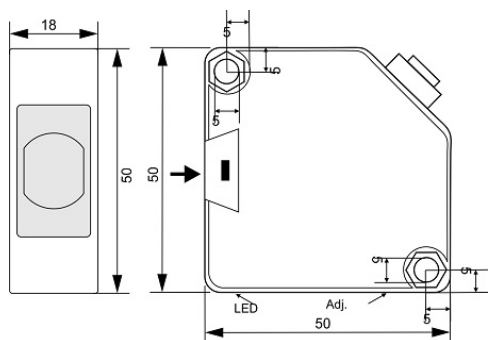

# سنسور کد OPS-2600-R18-TB-EM

دسته بندی: سنسورهای نوری دوطرفه کابلی (فرستنده)

OPS-2600-R18-TB-EM	کد محصول
REC. 50X50X18 ABS	نوع بدنه
2	تعداد سیم
600 cm	فاصله نامی
10-30VDC	محدوده ولتاژ
-20~+60 °C	محدوده دمای کار
1	نمایشگر LED
IP66	کلاس حفاظتی
1	محافظت در برابر ولتاژ معکوس
CABLE2X0.25-1.5m	نحوه اتصال