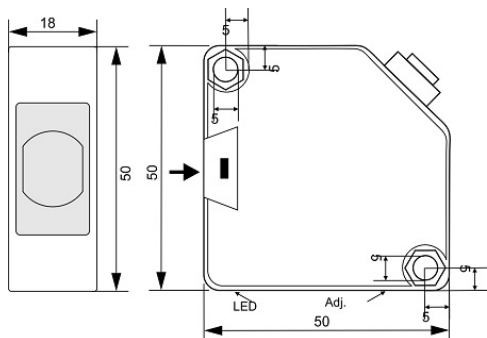

# سنسور کد OPS-21000-R18-TB-EM

دسته بندی: سنسورهای نوری دوطرفه کابلی (فرستنده)

OPS-21000-R18-TB-EM	کد محصول
REC. 50X50X18 ABS	نوع بدنه
2	تعداد سیم
1000 cm	فاصله نامی
10-30VDC	محدوده ولتاژ
-20~+60 °C	محدوده دمای کار
1	نمایشگر LED
IP66	کلاس حفاظتی
1	محافظت در برابر ولتاژ معکوس
CABLE2X0.25-1.5m	نحوه اتصال