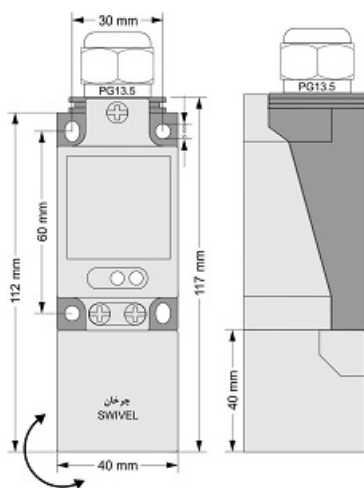

# سنسور کد IPS-220-CA-SR40-V

دسته بندی: سنسورهای القایی دو سیمه AC کابلی

IPS-220-CA-SR40-V	کد محصول
SWIVEL REC. 40X40X113 PA	نوع بدنه
2	تعداد سیم
THYRISTOR	نوع خروجی
20 mm	فاصله نامی
-20~+60 °C	محدوده دمای کار
IP67	کلاس حفاظتی
CABLE2X0.5+TERMINAL	نحوه اتصال
THYRISTOR	نوع طبقه خروجی
NC	عملکرد خروجی
20-250VAC	محدوده ولتاژ
250 mA	حداکثر جریان خروجی
20Hz	حداکثر فرکانس خروجی
✓	نمایشگر LED
10V	حداکثر افت ولتاژ
3mA	حداکثر جریان نشستی یا مصرفی
3bar	حداکثر فشار کاری
non flush (unshielded)	حالت نصب
0	حفاظت ولتاژ معکوس
0	حفاظت اتصال کوتاه بار
yes	حفاظت ولتاژ اضافه