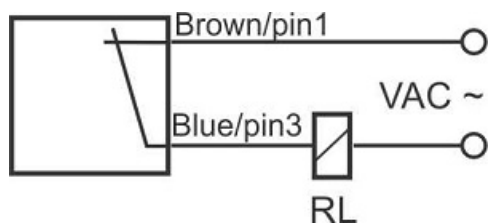

# سنسور کد IPS-220-CA-SR40-V

دسته بندی: سنسورهای القایی دو سیمه AC کابلی

IPS-220-CA-SR40-V	کد محصول
SWIVEL REC. 40X40X113 PA	نوع بدنه
2	تعداد سیم
THYRISTOR	نوع خروجی
20 mm	فاصله نامی
-20~+60 °C	محدوده دمای کار
IP67	کلاس حفاظتی
CABLE2X0.5+TERMINAL	نحوه اتصال
THYRISTOR	نوع طبقه خروجی
NC	عملکرد خروجی
20-250VAC	محدوده ولتاژ
250 mA	حداکثر جریان خروجی
20Hz	حداکثر فرکانس خروجی
✓	نمایشگر LED
10V	حداکثر افت ولتاژ
3mA	حداکثر جریان نشستی یا مصرفی
3bar	حداکثر فشار کاری
non flush (unshielded)	حالت نصب
0	حفاظت ولتاژ معکوس
0	حفاظت اتصال کوتاه بار
yes	حفاظت ولتاژ اضافه