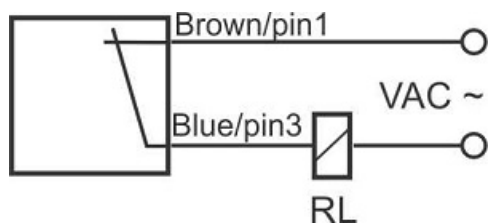

سنسور کد IPS-220-CA-SR40-V

دسته بندی: سنسورهای القایی دو سیمه AC کابلی

IPS-220-CA-SR40-V	کد محصول
SWIVEL REC. 40X40X113 PA	نوع بدنه
2	تعداد سیم
THYRISTOR	نوع خروجی
20 mm	فاصله نامی
-20~+60 °C	محدوده دمای کار
IP67	کلاس حفاظتی
CABLE2X0.5+TERMINAL	نحوه اتصال
THYRISTOR	نوع طبقه خروجی
NC	عملکرد خروجی
20-250VAC	محدوده ولتاژ
250 mA	حداکثر جریان خروجی
20Hz	حداکثر فرکانس خروجی
✓	نمایشگر LED
10V	حداکثر افت ولتاژ
3mA	حداکثر جریان نشستی یا مصرفی
3bar	حداکثر فشار کاری
non flush (unshielded)	حالت نصب
0	حفاظت ولتاژ معکوس
0	حفاظت اتصال کوتاه بار
yes	حفاظت ولتاژ اضافه