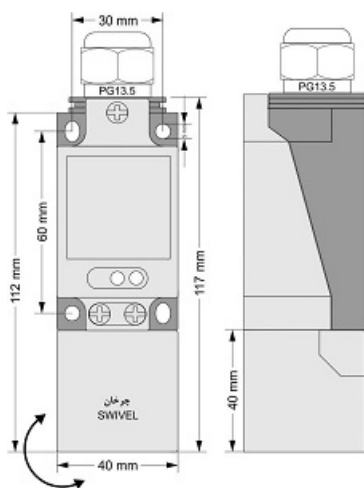

سنسور کد IPS-220-CA-SR40-V

دسته بندی: سنسورهای القایی دو سیمه AC کابلی

IPS-220-CA-SR40-V	کد محصول
SWIVEL REC. 40X40X113 PA	نوع بدنه
2	تعداد سیم
THYRISTOR	نوع خروجی
20 mm	فاصله نامی
-20~+60 °C	محدوده دمای کار
IP67	کلاس حفاظتی
CABLE2X0.5+TERMINAL	نحوه اتصال
THYRISTOR	نوع طبقه خروجی
NC	عملکرد خروجی
20-250VAC	محدوده ولتاژ
250 mA	حداکثر جریان خروجی
20Hz	حداکثر فرکانس خروجی
✓	نمایشگر LED
10V	حداکثر افت ولتاژ
3mA	حداکثر جریان نشستی یا مصرفی
3bar	حداکثر فشار کاری
non flush (unshielded)	حالت نصب
0	حفاظت ولتاژ معکوس
0	حفاظت اتصال کوتاه بار
yes	حفاظت ولتاژ اضافه