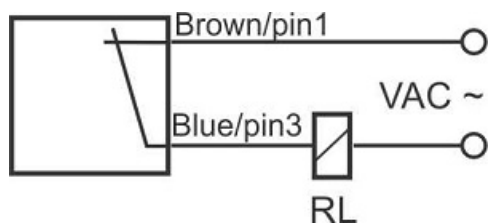

سنسور کد IPS-220-CA-SR40-VI

دسته بندی: سنسورهای القایی دو سیمه AC کابلی

IPS-220-CA-SR40-VI	کد محصول
SWIVEL REC. 40X40X113 PA	نوع بدنه
2	تعداد سیم
THYRISTOR	نوع خروجی
20 mm	فاصله نامی
-20~+60 °C	محدوده دمای کار
IP67	کلاس حفاظتی
CABLE2X0.5+TERMINAL	نحوه اتصال
THYRISTOR	نوع طبقه خروجی
NC	عملکرد خروجی
20-250VAC	محدوده ولتاژ
450 mA	حداکثر جریان خروجی
20Hz	حداکثر فرکانس خروجی
✓	نمایشگر LED
10V	حداکثر افت ولتاژ
3mA	حداکثر جریان نشتی یا مصرفی
3bar	حداکثر فشار کاری
non flush (unshielded)	حالت نصب
0	حفاظت ولتاژ معکوس
0	حفاظت اتصال کوتاه بار
yes	حفاظت ولتاژ اضافه