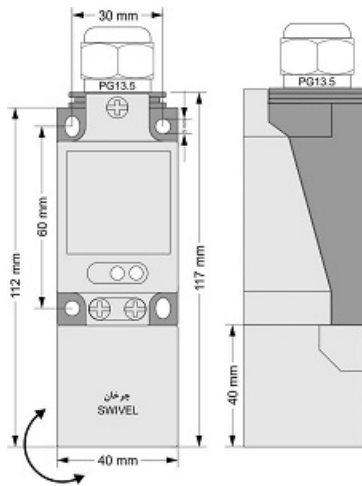

سنسور کد IPS-220-CA-SR40-VI

دسته بندی: سنسورهای القایی دو سیمه AC کابلی

IPS-220-CA-SR40-VI	کد محصول
SWIVEL REC. 40X40X113 PA	نوع بدنه
2	تعداد سیم
THYRISTOR	نوع خروجی
20 mm	فاصله نامی
-20~+60 °C	محدوده دمای کار
IP67	کلاس حفاظتی
CABLE2X0.5+TERMINAL	نحوه اتصال
THYRISTOR	نوع طبقه خروجی
NC	عملکرد خروجی
20-250VAC	محدوده ولتاژ
450 mA	حداکثر جریان خروجی
20Hz	حداکثر فرکانس خروجی
✓	نمایشگر LED
10V	حداکثر افت ولتاژ
3mA	حداکثر جریان نشتی یا مصرفی
3bar	حداکثر فشار کاری
non flush (unshielded)	حالت نصب
0	حفاظت ولتاژ معکوس
0	حفاظت اتصال کوتاه بار
yes	حفاظت ولتاژ اضافه