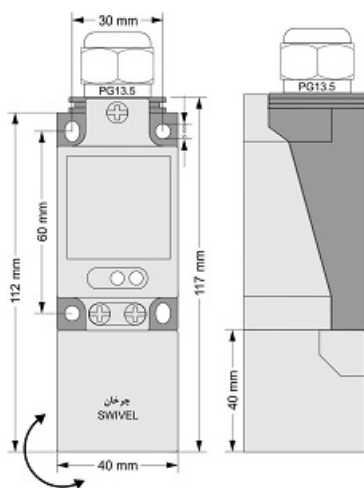

سنسور کد IPS-220-CA-SR40-VI

دسته بندی: سنسورهای القایی دو سیمه AC کابلی

IPS-220-CA-SR40-VI	کد محصول
SWIVEL REC. 40X40X113 PA	نوع بدنه
2	تعداد سیم
THYRISTOR	نوع خروجی
20 mm	فاصله نامی
-20~+60 °C	محدوده دمای کار
IP67	کلاس حفاظتی
CABLE2X0.5+TERMINAL	نحوه اتصال
THYRISTOR	نوع طبقه خروجی
NC	عملکرد خروجی
20-250VAC	محدوده ولتاژ
450 mA	حداکثر جریان خروجی
20Hz	حداکثر فرکانس خروجی
✓	نمایشگر LED
10V	حداکثر افت ولتاژ
3mA	حداکثر جریان نشتی یا مصرفی
3bar	حداکثر فشار کاری
non flush (unshielded)	حالت نصب
0	حفاظت ولتاژ معکوس
0	حفاظت اتصال کوتاه بار
yes	حفاظت ولتاژ اضافه