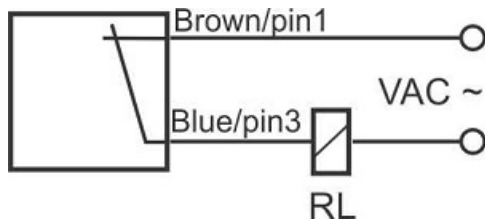

سنسور کد IPS-220-CA-SR40-VI

دسته بندی: سنسورهای القایی دو سیمه AC کابلی

IPS-220-CA-SR40-VI	کد محصول
SWIVEL REC. 40X40X113 PA	نوع بدنه
2	تعداد سیم
THYRISTOR	نوع خروجی
20 mm	فاصله نامی
-20~+60 °C	محدوده دمای کار
IP67	کلاس حفاظتی
CABLE2X0.5+TERMINAL	نحوه اتصال
THYRISTOR	نوع طبقه خروجی
NC	عملکرد خروجی
20-250VAC	محدوده ولتاژ
450 mA	حداکثر جریان خروجی
20Hz	حداکثر فرکانس خروجی
✓	نمایشگر LED
10V	حداکثر افت ولتاژ
3mA	حداکثر جریان نشتی یا مصرفی
3bar	حداکثر فشار کاری
non flush (unshielded)	حالت نصب
0	حفاظت ولتاژ معکوس
0	حفاظت اتصال کوتاه بار
yes	حفاظت ولتاژ اضافه