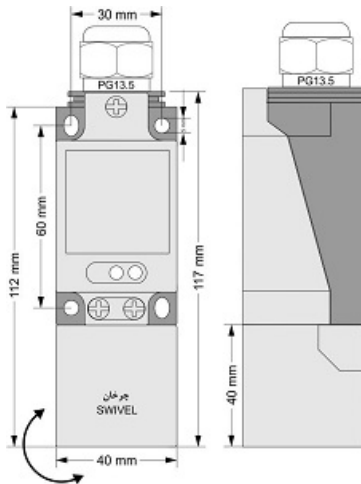

# سنسور کد IPS-220-CD-SR40

دسته بندی: سنسورهای القایی دو سیمه DC کابلی

IPS-220-CD-SR40	کد محصول
SWIVEL REC. 40X40X113 PA	نوع بدنه
2	تعداد سیم
TRANSISTOR	نوع خروجی
20 mm	فاصله نامی
-20~+60 °C	محدوده دمای کار
IP67	کلاس حفاظتی
CABLE2X0.5+TERMINAL	نحوه اتصال
TRANSISTOR	نوع طبقه خروجی
NC	عملکرد خروجی
10-30VDC	محدوده ولتاژ
120 mA	حداکثر جریان خروجی
300 Hz	حداکثر فرکانس خروجی
✓	نمایشگر LED
5 V	حداکثر افت ولتاژ
2mA	حداکثر جریان نشستی یا مصرفی
3bar	حداکثر فشار کاری
non flush (unshielded)	حالت نصب
✓	حفاظت ولتاژ معکوس
0	حفاظت اتصال کوتاه بار
✓	حفاظت ولتاژ اضافه