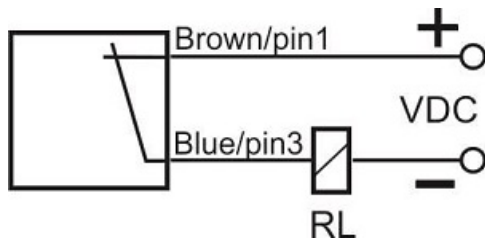

# سنسور کد IPS-220-CD-SR40

دسته بندی: سنسورهای القایی دو سیمه DC کابلی

IPS-220-CD-SR40	کد محصول
SWIVEL REC. 40X40X113 PA	نوع بدنه
2	تعداد سیم
TRANSISTOR	نوع خروجی
20 mm	فاصله نامی
-20~+60 °C	محدوده دمای کار
IP67	کلاس حفاظتی
CABLE2X0.5+TERMINAL	نحوه اتصال
TRANSISTOR	نوع طبقه خروجی
NC	عملکرد خروجی
10-30VDC	محدوده ولتاژ
120 mA	حداکثر جریان خروجی
300 Hz	حداکثر فرکانس خروجی
✓	نمایشگر LED
5 V	حداکثر افت ولتاژ
2mA	حداکثر جریان نشستی یا مصرفی
3bar	حداکثر فشار کاری
non flush (unshielded)	حالت نصب
✓	حفاظت ولتاژ معکوس
0	حفاظت اتصال کوتاه بار
✓	حفاظت ولتاژ اضافه