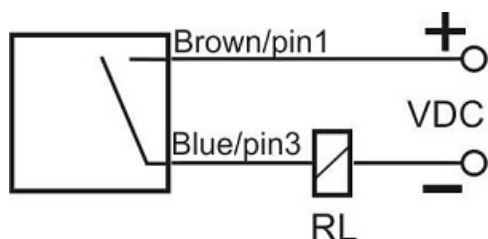

سنسور کد IPS-220-OD-SR40

دسته بندی: سنسورهای القایی دو سیمه DC کابلی

IPS-220-OD-SR40	کد محصول
SWIVEL REC. 40X40X113 PA	نوع بدنه
2	تعداد سیم
TRANSISTOR	نوع خروجی
20 mm	فاصله نامی
-20~+60 °C	محدوده دمای کار
IP67	کلاس حفاظتی
CABLE2X0.5+TERMINAL	نحوه اتصال
TRANSISTOR	نوع طبقه خروجی
NO	عملکرد خروجی
10-30VDC	محدوده ولتاژ
120 mA	حداکثر جریان خروجی
300 Hz	حداکثر فرکانس خروجی
✓	نمایشگر LED
5 V	حداکثر افت ولتاژ
2mA	حداکثر جریان نشستی یا مصرفی
3bar	حداکثر فشار کاری
non flush (unshielded)	حالت نصب
✓	حفاظت ولتاژ معکوس
0	حفاظت اتصال کوتاه بار
✓	حفاظت ولتاژ اضافه