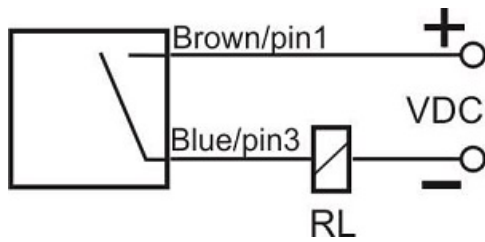

# سنسور کد IPS-220-OD-SR40

دسته بندی: سنسورهای القایی دو سیمه DC کابلی

IPS-220-OD-SR40	کد محصول
SWIVEL REC. 40X40X113 PA	نوع بدنه
2	تعداد سیم
TRANSISTOR	نوع خروجی
20 mm	فاصله نامی
-20~+60 °C	محدوده دمای کار
IP67	کلاس حفاظتی
CABLE2X0.5+TERMINAL	نحوه اتصال
TRANSISTOR	نوع طبقه خروجی
NO	عملکرد خروجی
10-30VDC	محدوده ولتاژ
120 mA	حداکثر جریان خروجی
300 Hz	حداکثر فرکانس خروجی
✓	نمایشگر LED
5 V	حداکثر افت ولتاژ
2mA	حداکثر جریان نشتی یا مصرفی
3bar	حداکثر فشار کاری
non flush (unshielded)	حالت نصب
✓	حفاظت ولتاژ معکوس
0	حفاظت اتصال کوتاه بار
✓	حفاظت ولتاژ اضافه