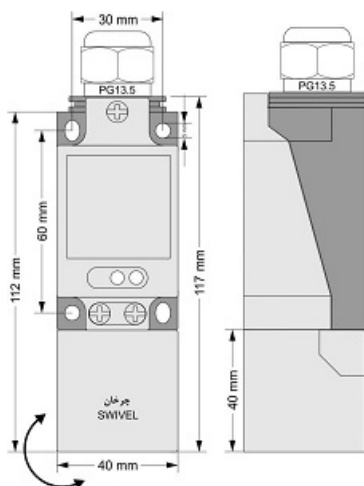

سنسور کد IPS-220-OD-SR40

دسته بندی: سنسورهای القایی دو سیمه DC کابلی

IPS-220-OD-SR40	کد محصول
SWIVEL REC. 40X40X113 PA	نوع بدنه
2	تعداد سیم
TRANSISTOR	نوع خروجی
20 mm	فاصله نامی
-20~+60 °C	محدوده دمای کار
IP67	کلاس حفاظتی
CABLE2X0.5+TERMINAL	نحوه اتصال
TRANSISTOR	نوع طبقه خروجی
NO	عملکرد خروجی
10-30VDC	محدوده ولتاژ
120 mA	حداکثر جریان خروجی
300 Hz	حداکثر فرکانس خروجی
✓	نمایشگر LED
5 V	حداکثر افت ولتاژ
2mA	حداکثر جریان نشستی یا مصرفی
3bar	حداکثر فشار کاری
non flush (unshielded)	حالت نصب
✓	حفاظت ولتاژ معکوس
0	حفاظت اتصال کوتاه بار
✓	حفاظت ولتاژ اضافه