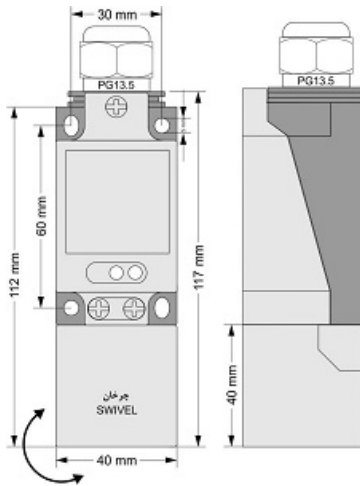

# سنسور کد IPS-220-OD-SR40

دسته بندی: سنسورهای القایی دو سیمه DC کابلی

IPS-220-OD-SR40	کد محصول
SWIVEL REC. 40X40X113 PA	نوع بدنه
2	تعداد سیم
TRANSISTOR	نوع خروجی
20 mm	فاصله نامی
-20~+60 °C	محدوده دمای کار
IP67	کلاس حفاظتی
CABLE2X0.5+TERMINAL	نحوه اتصال
TRANSISTOR	نوع طبقه خروجی
NO	عملکرد خروجی
10-30VDC	محدوده ولتاژ
120 mA	حداکثر جریان خروجی
300 Hz	حداکثر فرکانس خروجی
✓	نمایشگر LED
5 V	حداکثر افت ولتاژ
2mA	حداکثر جریان نشتی یا مصرفی
3bar	حداکثر فشار کاری
non flush (unshielded)	حالت نصب
✓	حفاظت ولتاژ معکوس
0	حفاظت اتصال کوتاه بار
✓	حفاظت ولتاژ اضافه