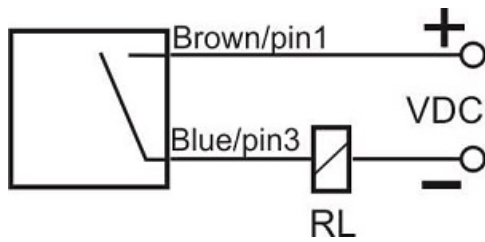

سنسور کد IPS-220-OD-SR40-V

دسته بندی: سنسورهای القایی دو سیمه DC کابلی

IPS-220-OD-SR40-V	کد محصول
SWIVEL REC. 40X40X113 PA	نوع بدنه
2	تعداد سیم
TRANSISTOR	نوع خروجی
20 mm	فاصله نامی
-20~+60 °C	محدوده دمای کار
IP67	کلاس حفاظتی
CABLE2X0.5+TERMINAL	نحوه اتصال
TRANSISTOR	نوع طبقه خروجی
NO	عملکرد خروجی
10-60VDC	محدوده ولتاژ
120 mA	حداکثر جریان خروجی
300 Hz	حداکثر فرکانس خروجی
✓	نمایشگر LED
5 V	حداکثر افت ولتاژ
2mA	حداکثر جریان نشستی یا مصرفی
3bar	حداکثر فشار کاری
non flush (unshielded)	حالت نصب
✓	حفاظت ولتاژ معکوس
0	حفاظت اتصال کوتاه بار
✓	حفاظت ولتاژ اضافه