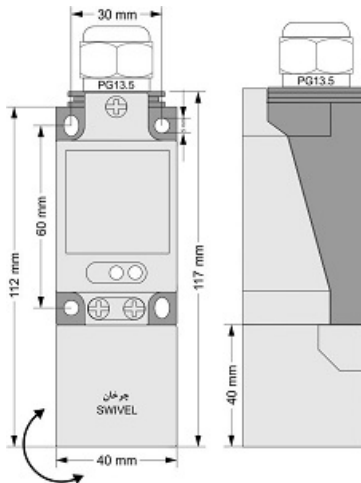

سنسور کد IPS-220-OD-SR40-V

دسته بندی: سنسورهای القایی دو سیمه DC کابلی

IPS-220-OD-SR40-V	کد محصول
SWIVEL REC. 40X40X113 PA	نوع بدنه
2	تعداد سیم
TRANSISTOR	نوع خروجی
20 mm	فاصله نامی
-20~+60 °C	محدوده دمای کار
IP67	کلاس حفاظتی
CABLE2X0.5+TERMINAL	نحوه اتصال
TRANSISTOR	نوع طبقه خروجی
NO	عملکرد خروجی
10-60VDC	محدوده ولتاژ
120 mA	حداکثر جریان خروجی
300 Hz	حداکثر فرکانس خروجی
✓	نمایشگر LED
5 V	حداکثر افت ولتاژ
2mA	حداکثر جریان نشستی یا مصرفی
3bar	حداکثر فشار کاری
non flush (unshielded)	حالت نصب
✓	حفاظت ولتاژ معکوس
0	حفاظت اتصال کوتاه بار
✓	حفاظت ولتاژ اضافه