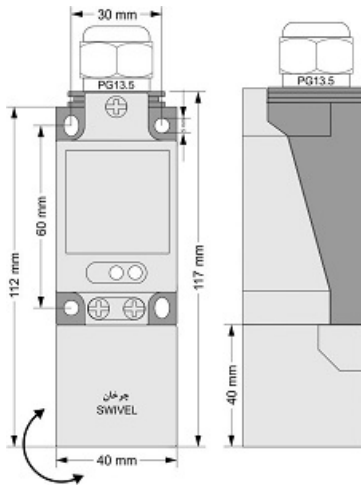

سنسور کد IPS-220-OD-SR40-V

دسته بندی: سنسورهای القایی دو سیمه DC کابلی

IPS-220-OD-SR40-V	کد محصول
SWIVEL REC. 40X40X113 PA	نوع بدنه
2	تعداد سیم
TRANSISTOR	نوع خروجی
20 mm	فاصله نامی
-20~+60 °C	محدوده دمای کار
IP67	کلاس حفاظتی
CABLE2X0.5+TERMINAL	نحوه اتصال
TRANSISTOR	نوع طبقه خروجی
NO	عملکرد خروجی
10-60VDC	محدوده ولتاژ
120 mA	حداکثر جریان خروجی
300 Hz	حداکثر فرکانس خروجی
✓	نمایشگر LED
5 V	حداکثر افت ولتاژ
2mA	حداکثر جریان نشستی یا مصرفی
3bar	حداکثر فشار کاری
non flush (unshielded)	حالت نصب
✓	حفاظت ولتاژ معکوس
0	حفاظت اتصال کوتاه بار
✓	حفاظت ولتاژ اضافه