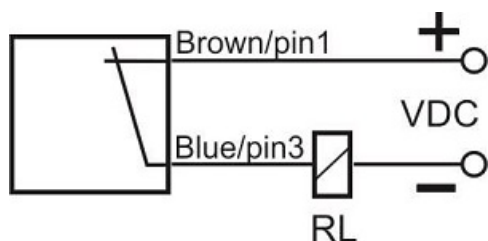

سنسور کد IPS-220-CD-SR40-V

دسته بندی: سنسورهای القایی دو سیمه DC کابلی

IPS-220-CD-SR40-V	کد محصول
SWIVEL REC. 40X40X113 PA	نوع بدنه
2	تعداد سیم
TRANSISTOR	نوع خروجی
20 mm	فاصله نامی
-20~+60 °C	محدوده دمای کار
IP67	کلاس حفاظتی
CABLE2X0.5+TERMINAL	نحوه اتصال
TRANSISTOR	نوع طبقه خروجی
NC	عملکرد خروجی
10-60VDC	محدوده ولتاژ
120 mA	حداکثر جریان خروجی
300 Hz	حداکثر فرکانس خروجی
✓	نمایشگر LED
5 V	حداکثر افت ولتاژ
2mA	حداکثر جریان نشستی یا مصرفی
3bar	حداکثر فشار کاری
non flush (unshielded)	حالت نصب
✓	حفاظت ولتاژ معکوس
0	حفاظت اتصال کوتاه بار
✓	حفاظت ولتاژ اضافه