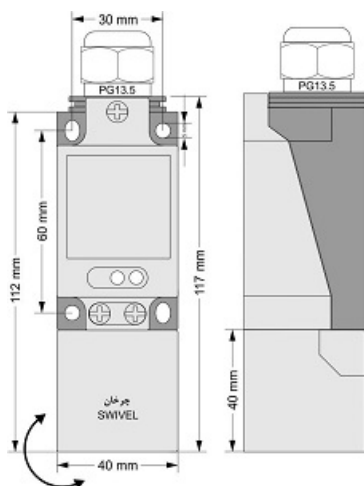

سنسور کد IPS-220-CD-SR40-V

دسته بندی: سنسورهای القایی دو سیمه DC کابلی

IPS-220-CD-SR40-V	کد محصول
SWIVEL REC. 40X40X113 PA	نوع بدنه
2	تعداد سیم
TRANSISTOR	نوع خروجی
20 mm	فاصله نامی
-20~+60 °C	محدوده دمای کار
IP67	کلاس حفاظتی
CABLE2X0.5+TERMINAL	نحوه اتصال
TRANSISTOR	نوع طبقه خروجی
NC	عملکرد خروجی
10-60VDC	محدوده ولتاژ
120 mA	حداکثر جریان خروجی
300 Hz	حداکثر فرکانس خروجی
✓	نمایشگر LED
5 V	حداکثر افت ولتاژ
2mA	حداکثر جریان نشستی یا مصرفی
3bar	حداکثر فشار کاری
non flush (unshielded)	حالت نصب
✓	حفاظت ولتاژ معکوس
0	حفاظت اتصال کوتاه بار
✓	حفاظت ولتاژ اضافه