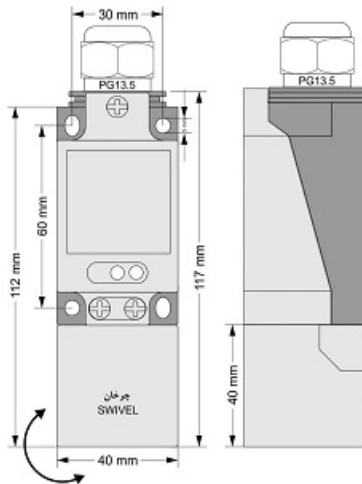

سنسور کد IPS-220-CD-SR40-VI

دسته بندی: سنسورهای القایی دو سیمه DC کابلی

IPS-220-CD-SR40-VI	کد محصول
SWIVEL REC. 40X40X113 PA	نوع بدنه
2	تعداد سیم
TRANSISTOR	نوع خروجی
20 mm	فاصله نامی
-20~+60 °C	محدوده دمای کار
IP67	کلاس حفاظتی
CABLE2X0.5+TERMINAL	نحوه اتصال
TRANSISTOR	نوع طبقه خروجی
NC	عملکرد خروجی
10-60VDC	محدوده ولتاژ
250 mA	حداکثر جریان خروجی
300 Hz	حداکثر فرکانس خروجی
✓	نمایشگر LED
5 V	حداکثر افت ولتاژ
2mA	حداکثر جریان نشستی یا مصرفی
3bar	حداکثر فشار کاری
non flush (unshielded)	حالت نصب
✓	حفاظت ولتاژ معکوس
0	حفاظت اتصال کوتاه بار
✓	حفاظت ولتاژ اضافه