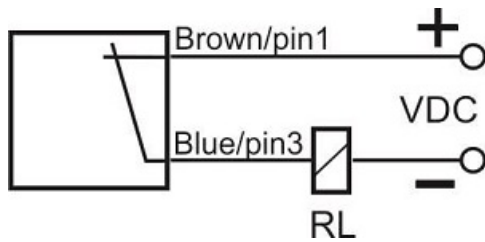

سنسور کد IPS-220-CD-SR40-VI

دسته بندی: سنسورهای القایی دو سیمه DC کابلی

IPS-220-CD-SR40-VI	کد محصول
SWIVEL REC. 40X40X113 PA	نوع بدنه
2	تعداد سیم
TRANSISTOR	نوع خروجی
20 mm	فاصله نامی
-20~+60 °C	محدوده دمای کار
IP67	کلاس حفاظتی
CABLE2X0.5+TERMINAL	نحوه اتصال
TRANSISTOR	نوع طبقه خروجی
NC	عملکرد خروجی
10-60VDC	محدوده ولتاژ
250 mA	حداکثر جریان خروجی
300 Hz	حداکثر فرکانس خروجی
✓	نمایشگر LED
5 V	حداکثر افت ولتاژ
2mA	حداکثر جریان نشستی یا مصرفی
3bar	حداکثر فشار کاری
non flush (unshielded)	حالت نصب
✓	حفاظت ولتاژ معکوس
0	حفاظت اتصال کوتاه بار
✓	حفاظت ولتاژ اضافه