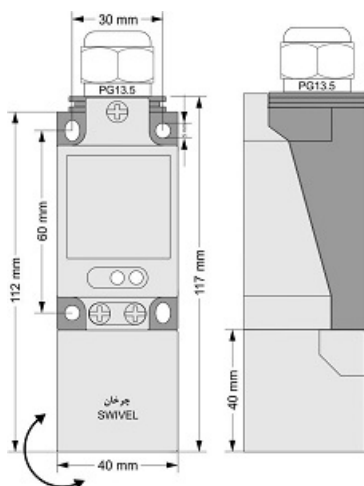

# سنسور کد IPS-220-OD-SR40-VI

دسته بندی: سنسورهای القایی دو سیمه DC کابلی

IPS-220-OD-SR40-VI	کد محصول
SWIVEL REC. 40X40X113 PA	نوع بدنه
2	تعداد سیم
TRANSISTOR	نوع خروجی
20 mm	فاصله نامی
-20~+60 °C	محدوده دمای کار
IP67	کلاس حفاظتی
CABLE2X0.5+TERMINAL	نحوه اتصال
TRANSISTOR	نوع طبقه خروجی
NO	عملکرد خروجی
10-60VDC	محدوده ولتاژ
250 mA	حداکثر جریان خروجی
300 Hz	حداکثر فرکانس خروجی
✓	نمایشگر LED
5 V	حداکثر افت ولتاژ
2mA	حداکثر جریان نشستی یا مصرفی
3bar	حداکثر فشار کاری
non flush (unshielded)	حالت نصب
✓	حفاظت ولتاژ معکوس
0	حفاظت اتصال کوتاه بار
✓	حفاظت ولتاژ اضافه