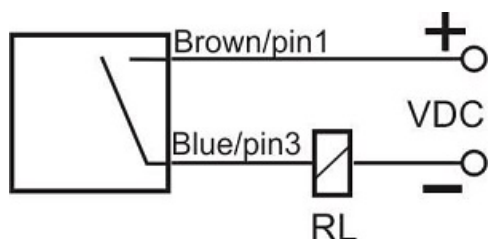

# سنسور کد IPS-220-OD-SR40-VI

دسته بندی: سنسورهای القایی دو سیمه DC کابلی

IPS-220-OD-SR40-VI	کد محصول
SWIVEL REC. 40X40X113 PA	نوع بدنه
2	تعداد سیم
TRANSISTOR	نوع خروجی
20 mm	فاصله نامی
-20~+60 °C	محدوده دمای کار
IP67	کلاس حفاظتی
CABLE2X0.5+TERMINAL	نحوه اتصال
TRANSISTOR	نوع طبقه خروجی
NO	عملکرد خروجی
10-60VDC	محدوده ولتاژ
250 mA	حداکثر جریان خروجی
300 Hz	حداکثر فرکانس خروجی
✓	نمایشگر LED
5 V	حداکثر افت ولتاژ
2mA	حداکثر جریان نشستی یا مصرفی
3bar	حداکثر فشار کاری
non flush (unshielded)	حالت نصب
✓	حفاظت ولتاژ معکوس
0	حفاظت اتصال کوتاه بار
✓	حفاظت ولتاژ اضافه