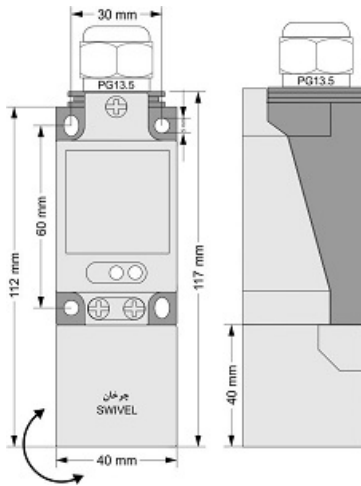

سنسور کد IPS-220-OD-SR40-VI

دسته بندی: سنسورهای القایی دو سیمه DC کابلی

IPS-220-OD-SR40-VI	کد محصول
SWIVEL REC. 40X40X113 PA	نوع بدنه
2	تعداد سیم
TRANSISTOR	نوع خروجی
20 mm	فاصله نامی
-20~+60 °C	محدوده دمای کار
IP67	کلاس حفاظتی
CABLE2X0.5+TERMINAL	نحوه اتصال
TRANSISTOR	نوع طبقه خروجی
NO	عملکرد خروجی
10-60VDC	محدوده ولتاژ
250 mA	حداکثر جریان خروجی
300 Hz	حداکثر فرکانس خروجی
✓	نمایشگر LED
5 V	حداکثر افت ولتاژ
2mA	حداکثر جریان نشستی یا مصرفی
3bar	حداکثر فشار کاری
non flush (unshielded)	حالت نصب
✓	حفاظت ولتاژ معکوس
0	حفاظت اتصال کوتاه بار
✓	حفاظت ولتاژ اضافه