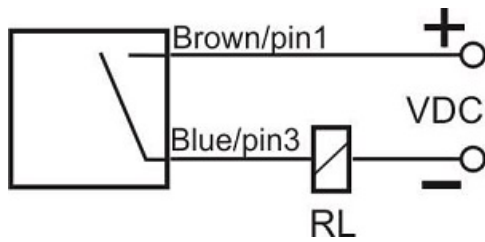

سنسور کد IPS-220-OD-SR40-VI

دسته بندی: سنسورهای القایی دو سیمه DC کابلی

IPS-220-OD-SR40-VI	کد محصول
SWIVEL REC. 40X40X113 PA	نوع بدنه
2	تعداد سیم
TRANSISTOR	نوع خروجی
20 mm	فاصله نامی
-20~+60 °C	محدوده دمای کار
IP67	کلاس حفاظتی
CABLE2X0.5+TERMINAL	نحوه اتصال
TRANSISTOR	نوع طبقه خروجی
NO	عملکرد خروجی
10-60VDC	محدوده ولتاژ
250 mA	حداکثر جریان خروجی
300 Hz	حداکثر فرکانس خروجی
✓	نمایشگر LED
5 V	حداکثر افت ولتاژ
2mA	حداکثر جریان نشستی یا مصرفی
3bar	حداکثر فشار کاری
non flush (unshielded)	حالت نصب
✓	حفاظت ولتاژ معکوس
0	حفاظت اتصال کوتاه بار
✓	حفاظت ولتاژ اضافه