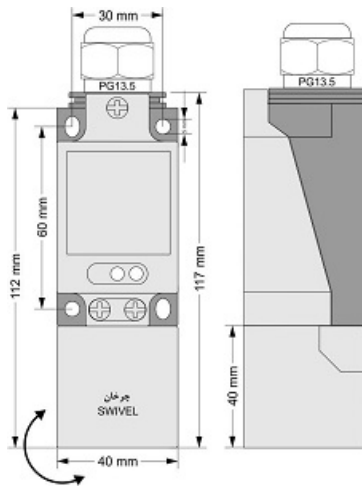

سنسور کد IPS-220-NM-SR40

دسته بندی: سنسورهای دوسیمه نامور کابلی

IPS-220-NM-SR40	کد محصول
SWIVEL REC. 40X40X113 PA	نوع بدنه
2	تعداد سیم
20 mm	فاصله نامی
-20~+60 °C	محدوده دمای کار
IP67	کلاس حفاظتی
CABLE2X0.5+TERMINAL	نحوه اتصال
NAMUR	عملکرد خروجی
8.2VDC	محدوده ولتاژ
300 Hz	حداکثر فرکانس خروجی
0	نمایشگر LED
non flush (unshielded)	حالت نصب