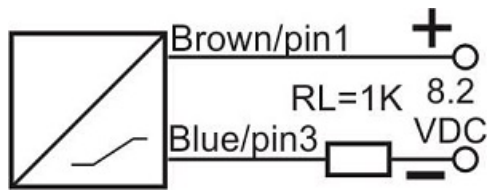

سنسور کد IPS-220-NM-SR40

دسته بندی: سنسورهای دوسیمه نامور کابلی

IPS-220-NM-SR40	کد محصول
SWIVEL REC. 40X40X113 PA	نوع بدنه
2	تعداد سیم
20 mm	فاصله نامی
-20~+60 °C	محدوده دمای کار
IP67	کلاس حفاظتی
CABLE2X0.5+TERMINAL	نحوه اتصال
NAMUR	عملکرد خروجی
8.2VDC	محدوده ولتاژ
300 Hz	حداکثر فرکانس خروجی
0	نمایشگر LED
non flush (unshielded)	حالت نصب