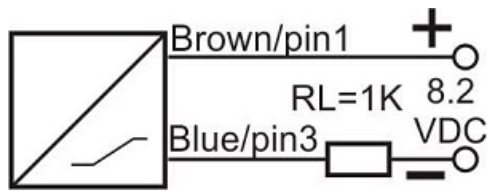

سنسور کد IPS-220-NM-SR40

دسته بندی: سنسورهای دوسیمه نامور کابلی

IPS-220-NM-SR40	کد محصول
SWIVEL REC. 40X40X113 PA	نوع بدنه
2	تعداد سیم
20 mm	فاصله نامی
-20~+60 °C	محدوده دمای کار
IP67	کلاس حفاظتی
CABLE2X0.5+TERMINAL	نحوه اتصال
NAMUR	عملکرد خروجی
8.2VDC	محدوده ولتاژ
300 Hz	حداکثر فرکانس خروجی
0	نمایشگر LED
non flush (unshielded)	حالت نصب