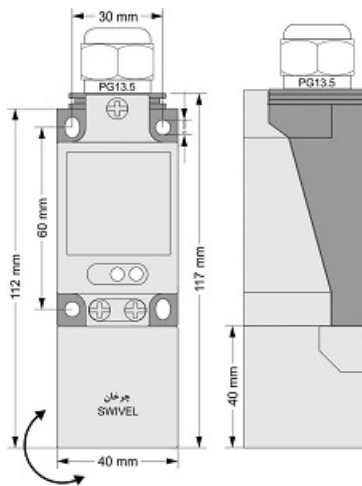

سنسور کد IPS-320-AV-SR40-P

دسته بندی: سنسورهای القایی آنالوگ کابلی

IPS-320-AV-SR40-P	کد محصول
SWIVEL REC. 40X40X113 PA	نوع بدنه
3	تعداد سیم
0-10V	نوع خروجی
20 mm	فاصله نامی
-20~+60 °C	محدوده دمای کار
IP67	کلاس حفاظتی
CABLE2X0.5+TERMINAL	نحوه اتصال
TRANSISTOR	نوع طبقه خروجی
ANALOG	عملکرد خروجی
15-30VDC	محدوده ولتاژ
non flush (unshielded)	حالت نصب