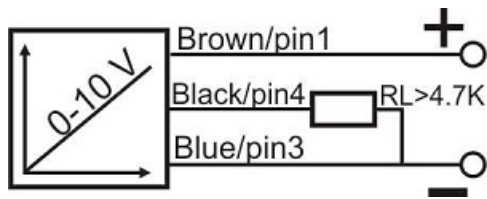

# سنسور کد IPS-320-AV-SR40-P

دسته بندی: سنسورهای القایی آنالوگ کابلی

IPS-320-AV-SR40-P	کد محصول
SWIVEL REC. 40X40X113 PA	نوع بدنه
3	تعداد سیم
0-10V	نوع خروجی
20 mm	فاصله نامی
-20~+60 °C	محدوده دمای کار
IP67	کلاس حفاظتی
CABLE2X0.5+TERMINAL	نحوه اتصال
TRANSISTOR	نوع طبقه خروجی
ANALOG	عملکرد خروجی
15-30VDC	محدوده ولتاژ
non flush (unshielded)	حالت نصب