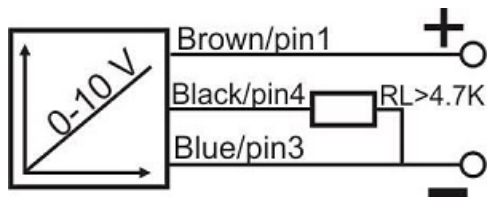

سنسور کد IPS-320-AV-SR40-P

دسته بندی: سنسورهای القایی آنالوگ کابلی

IPS-320-AV-SR40-P	کد محصول
SWIVEL REC. 40X40X113 PA	نوع بدنه
3	تعداد سیم
0-10V	نوع خروجی
20 mm	فاصله نامی
-20~+60 °C	محدوده دمای کار
IP67	کلاس حفاظتی
CABLE2X0.5+TERMINAL	نحوه اتصال
TRANSISTOR	نوع طبقه خروجی
ANALOG	عملکرد خروجی
15-30VDC	محدوده ولتاژ
non flush (unshielded)	حالت نصب