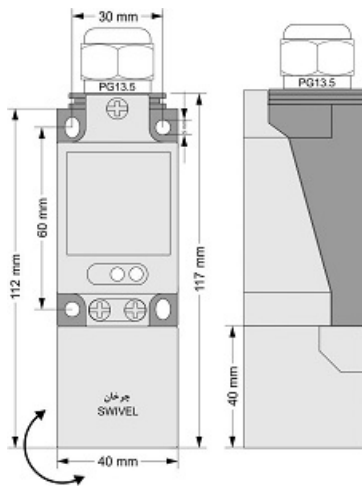

# سنسور کد IPS-320-AV-SR40-P

دسته بندی: سنسورهای القایی آنالوگ کابلی

IPS-320-AV-SR40-P	کد محصول
SWIVEL REC. 40X40X113 PA	نوع بدنه
3	تعداد سیم
0-10V	نوع خروجی
20 mm	فاصله نامی
-20~+60 °C	محدوده دمای کار
IP67	کلاس حفاظتی
CABLE2X0.5+TERMINAL	نحوه اتصال
TRANSISTOR	نوع طبقه خروجی
ANALOG	عملکرد خروجی
15-30VDC	محدوده ولتاژ
non flush (unshielded)	حالت نصب