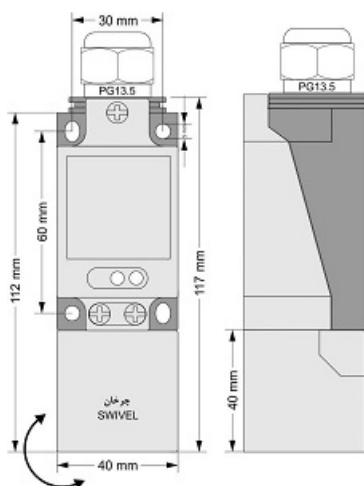

سنسور کد IPS-320-AV-SR40-N

دسته بندی: سنسورهای القایی آنالوگ کابلی

IPS-320-AV-SR40-N	کد محصول
SWIVEL REC. 40X40X113 PA	نوع بدنه
3	تعداد سیم
10-0V	نوع خروجی
20 mm	فاصله نامی
-20~+60 °C	محدوده دمای کار
IP67	کلاس حفاظتی
CABLE2X0.5+TERMINAL	نحوه اتصال
TRANSISTOR	نوع طبقه خروجی
ANALOG	عملکرد خروجی
15-30VDC	محدوده ولتاژ
non flush (unshielded)	حالت نصب