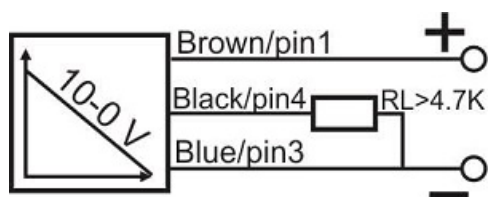

# سنسور کد IPS-320-AV-SR40-N

دسته بندی: سنسورهای القایی آنالوگ کابلی

IPS-320-AV-SR40-N	کد محصول
SWIVEL REC. 40X40X113 PA	نوع بدنه
3	تعداد سیم
10-0V	نوع خروجی
20 mm	فاصله نامی
-20~+60 °C	محدوده دمای کار
IP67	کلاس حفاظتی
CABLE2X0.5+TERMINAL	نحوه اتصال
TRANSISTOR	نوع طبقه خروجی
ANALOG	عملکرد خروجی
15-30VDC	محدوده ولتاژ
non flush (unshielded)	حالت نصب