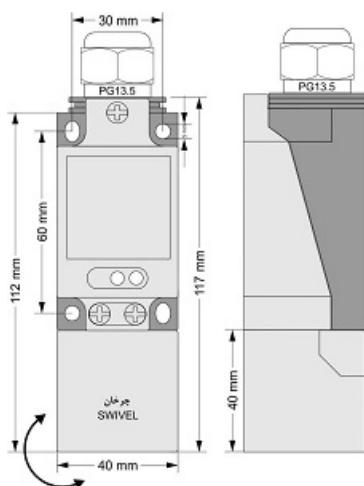

# سنسور کد IPS-320-AV-SR40-N

دسته بندی: سنسورهای القایی آنالوگ کابلی

IPS-320-AV-SR40-N	کد محصول
SWIVEL REC. 40X40X113 PA	نوع بدنه
3	تعداد سیم
10-0V	نوع خروجی
20 mm	فاصله نامی
-20~+60 °C	محدوده دمای کار
IP67	کلاس حفاظتی
CABLE2X0.5+TERMINAL	نحوه اتصال
TRANSISTOR	نوع طبقه خروجی
ANALOG	عملکرد خروجی
15-30VDC	محدوده ولتاژ
non flush (unshielded)	حالت نصب