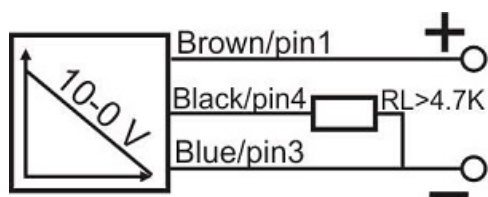

سنسور کد IPS-320-AV-SR40-N

دسته بندی: سنسورهای القایی آنالوگ کابلی

IPS-320-AV-SR40-N	کد محصول
SWIVEL REC. 40X40X113 PA	نوع بدنه
3	تعداد سیم
10-0V	نوع خروجی
20 mm	فاصله نامی
-20~+60 °C	محدوده دمای کار
IP67	کلاس حفاظتی
CABLE2X0.5+TERMINAL	نحوه اتصال
TRANSISTOR	نوع طبقه خروجی
ANALOG	عملکرد خروجی
15-30VDC	محدوده ولتاژ
non flush (unshielded)	حالت نصب