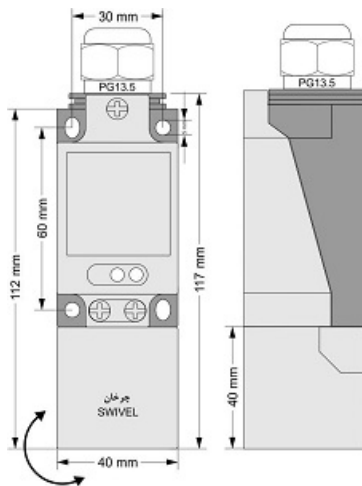

سنسور کد IPS-320-AI-SR40-P

دسته بندی: سنسورهای القایی آنالوگ کابلی

| | |
|--------------------------|-----------------|
| IPS-320-AI-SR40-P | کد محصول |
| SWIVEL REC. 40X40X113 PA | نوع بدنه |
| 3 | تعداد سیم |
| 4-20mA | نوع خروجی |
| 20 mm | فاصله نامی |
| -20~+60 °C | محدوده دمای کار |
| IP67 | کلاس حفاظتی |
| CABLE2X0.5+TERMINAL | نحوه اتصال |
| TRANSISTOR | نوع طبقه خروجی |
| ANALOG | عملکرد خروجی |
| 15-30VDC | محدوده ولتاژ |
| non flush (unshielded) | حالت نصب |