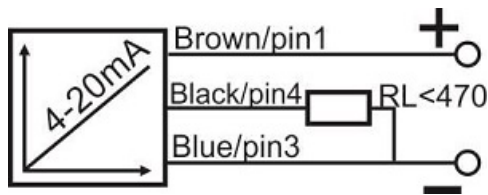

سنسور کد IPS-320-AI-SR40-P

دسته بندی: سنسورهای القایی آنالوگ کابلی

| | |
|--------------------------|-----------------|
| IPS-320-AI-SR40-P | کد محصول |
| SWIVEL REC. 40X40X113 PA | نوع بدنه |
| 3 | تعداد سیم |
| 4-20mA | نوع خروجی |
| 20 mm | فاصله نامی |
| -20~+60 °C | محدوده دمای کار |
| IP67 | کلاس حفاظتی |
| CABLE2X0.5+TERMINAL | نحوه اتصال |
| TRANSISTOR | نوع طبقه خروجی |
| ANALOG | عملکرد خروجی |
| 15-30VDC | محدوده ولتاژ |
| non flush (unshielded) | حالت نصب |