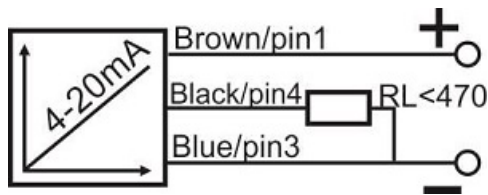

سنسور کد IPS-320-AI-SR40-P

دسته بندی: سنسورهای القایی آنالوگ کابلی

IPS-320-AI-SR40-P	کد محصول
SWIVEL REC. 40X40X113 PA	نوع بدنه
3	تعداد سیم
4-20mA	نوع خروجی
20 mm	فاصله نامی
-20~+60 °C	محدوده دمای کار
IP67	کلاس حفاظتی
CABLE2X0.5+TERMINAL	نحوه اتصال
TRANSISTOR	نوع طبقه خروجی
ANALOG	عملکرد خروجی
15-30VDC	محدوده ولتاژ
non flush (unshielded)	حالت نصب