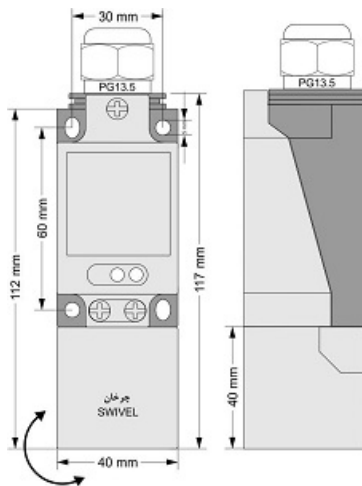

سنسور کد IPS-320-AI-SR40-P

دسته بندی: سنسورهای القایی آنالوگ کابلی

IPS-320-AI-SR40-P	کد محصول
SWIVEL REC. 40X40X113 PA	نوع بدنه
3	تعداد سیم
4-20mA	نوع خروجی
20 mm	فاصله نامی
-20~+60 °C	محدوده دمای کار
IP67	کلاس حفاظتی
CABLE2X0.5+TERMINAL	نحوه اتصال
TRANSISTOR	نوع طبقه خروجی
ANALOG	عملکرد خروجی
15-30VDC	محدوده ولتاژ
non flush (unshielded)	حالت نصب