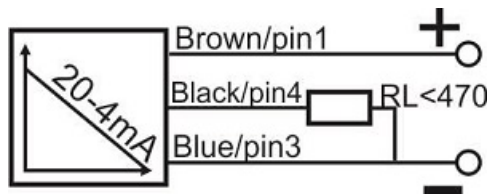

سنسور کد IPS-320-AI-SR40-N

دسته بندی: سنسورهای القایی آنالوگ کابلی

IPS-320-AI-SR40-N	کد محصول
SWIVEL REC. 40X40X113 PA	نوع بدنه
3	تعداد سیم
20-4mA	نوع خروجی
20 mm	فاصله نامی
-20~+60 °C	محدوده دمای کار
IP67	کلاس حفاظتی
CABLE2X0.5+TERMINAL	نحوه اتصال
TRANSISTOR	نوع طبقه خروجی
ANALOG	عملکرد خروجی
15-30VDC	محدوده ولتاژ
non flush (unshielded)	حالت نصب