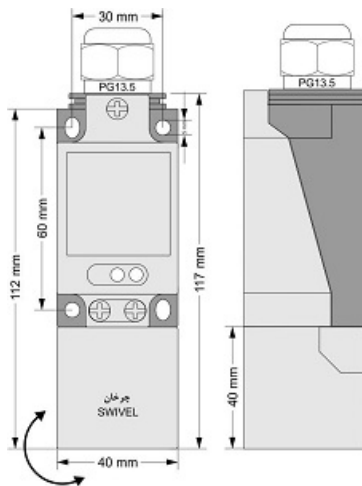

سنسور کد IPS-320-AI-SR40-N

دسته بندی: سنسورهای القایی آنالوگ کابلی

IPS-320-AI-SR40-N	کد محصول
SWIVEL REC. 40X40X113 PA	نوع بدنه
3	تعداد سیم
20-4mA	نوع خروجی
20 mm	فاصله نامی
-20~+60 °C	محدوده دمای کار
IP67	کلاس حفاظتی
CABLE2X0.5+TERMINAL	نحوه اتصال
TRANSISTOR	نوع طبقه خروجی
ANALOG	عملکرد خروجی
15-30VDC	محدوده ولتاژ
non flush (unshielded)	حالت نصب