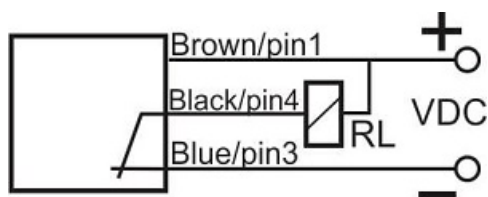

سنسور کد IPS-320-CN-SR40

دسته بندی: سنسورهای القایی سه سیمه NPN کابلی

IPS-320-CN-SR40	کد محصول
SWIVEL REC. 40X40X113 PA	نوع بدنه
3	تعداد سیم
NPN TRANSISTOR	نوع خروجی
20 mm	فاصله نامی
-20~+60 °C	محدوده دمای کار
IP67	کلاس حفاظتی
CABLE2X0.5+TERMINAL	نحوه اتصال
NPN TRANSISTOR	نوع طبقه خروجی
NC	عملکرد خروجی
10-30VDC	محدوده ولتاژ
250 mA	حداکثر جریان خروجی
300 Hz	حداکثر فرکانس خروجی
✓	نمایشگر LED
2 V	حداکثر افت ولتاژ
15 mA	حداکثر جریان نشستی یا مصرفی
3bar	حداکثر فشار کاری
non flush (unshielded)	حالت نصب
✓	حفاظت ولتاژ معکوس
✓	حفاظت اتصال کوتاه بار
✓	حفاظت ولتاژ اضافه