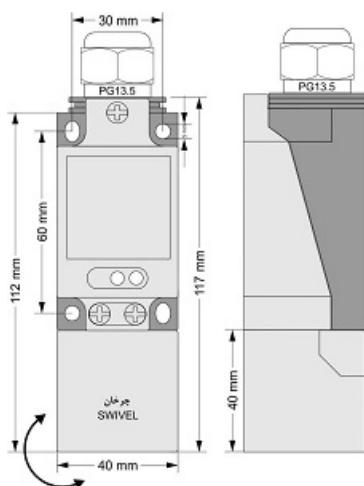

سنسور کد IPS-320-CN-SR40

دسته بندی: سنسورهای القایی سه سیمه NPN کابلی

IPS-320-CN-SR40	کد محصول
SWIVEL REC. 40X40X113 PA	نوع بدنه
3	تعداد سیم
NPN TRANSISTOR	نوع خروجی
20 mm	فاصله نامی
-20~+60 °C	محدوده دمای کار
IP67	کلاس حفاظتی
CABLE2X0.5+TERMINAL	نحوه اتصال
NPN TRANSISTOR	نوع طبقه خروجی
NC	عملکرد خروجی
10-30VDC	محدوده ولتاژ
250 mA	حداکثر جریان خروجی
300 Hz	حداکثر فرکانس خروجی
✓	نمایشگر LED
2 V	حداکثر افت ولتاژ
15 mA	حداکثر جریان نشستی یا مصرفی
3bar	حداکثر فشار کاری
non flush (unshielded)	حالت نصب
✓	حفاظت ولتاژ معکوس
✓	حفاظت اتصال کوتاه بار
✓	حفاظت ولتاژ اضافه