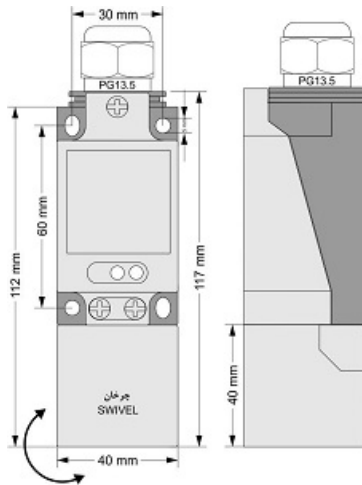

سنسور کد IPS-320-ON-SR40

دسته بندی: سنسورهای القایی سه سیمه NPN کابلی

IPS-320-ON-SR40	کد محصول
SWIVEL REC. 40X40X113 PA	نوع بدنه
3	تعداد سیم
NPN TRANSISTOR	نوع خروجی
20 mm	فاصله نامی
-20~+60 °C	محدوده دمای کار
IP67	کلاس حفاظتی
CABLE2X0.5+TERMINAL	نحوه اتصال
NPN TRANSISTOR	نوع طبقه خروجی
NO	عملکرد خروجی
10-30VDC	محدوده ولتاژ
250 mA	حداکثر جریان خروجی
300 Hz	حداکثر فرکانس خروجی
✓	نمایشگر LED
2 V	حداکثر افت ولتاژ
15 mA	حداکثر جریان نشستی یا مصرفی
3bar	حداکثر فشار کاری
non flush (unshielded)	حالت نصب
✓	حفاظت ولتاژ معکوس
✓	حفاظت اتصال کوتاه بار
✓	حفاظت ولتاژ اضافه