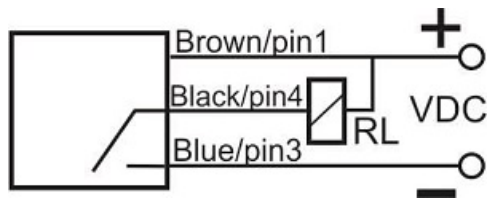

سنسور کد IPS-320-ON-SR40

دسته بندی: سنسورهای القایی سه سیمه NPN کابلی

IPS-320-ON-SR40	کد محصول
SWIVEL REC. 40X40X113 PA	نوع بدنه
3	تعداد سیم
NPN TRANSISTOR	نوع خروجی
20 mm	فاصله نامی
-20~+60 °C	محدوده دمای کار
IP67	کلاس حفاظتی
CABLE2X0.5+TERMINAL	نحوه اتصال
NPN TRANSISTOR	نوع طبقه خروجی
NO	عملکرد خروجی
10-30VDC	محدوده ولتاژ
250 mA	حداکثر جریان خروجی
300 Hz	حداکثر فرکانس خروجی
✓	نمایشگر LED
2 V	حداکثر افت ولتاژ
15 mA	حداکثر جریان نشستی یا مصرفی
3bar	حداکثر فشار کاری
non flush (unshielded)	حالت نصب
✓	حفاظت ولتاژ معکوس
✓	حفاظت اتصال کوتاه بار
✓	حفاظت ولتاژ اضافه