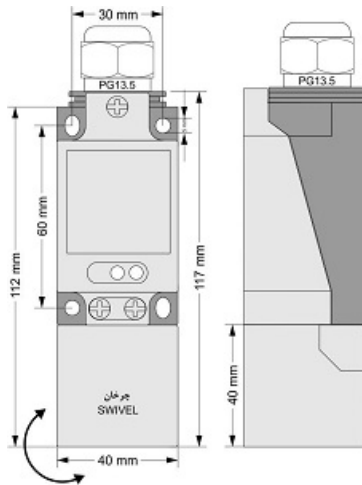

# سنسور کد IPS-320-ON-SR40

دسته بندی: سنسورهای القایی سه سیمه NPN کابلی

IPS-320-ON-SR40	کد محصول
SWIVEL REC. 40X40X113 PA	نوع بدنه
3	تعداد سیم
NPN TRANSISTOR	نوع خروجی
20 mm	فاصله نامی
-20~+60 °C	محدوده دمای کار
IP67	کلاس حفاظتی
CABLE2X0.5+TERMINAL	نحوه اتصال
NPN TRANSISTOR	نوع طبقه خروجی
NO	عملکرد خروجی
10-30VDC	محدوده ولتاژ
250 mA	حداکثر جریان خروجی
300 Hz	حداکثر فرکانس خروجی
✓	نمایشگر LED
2 V	حداکثر افت ولتاژ
15 mA	حداکثر جریان نشستی یا مصرفی
3bar	حداکثر فشار کاری
non flush (unshielded)	حالت نصب
✓	حفاظت ولتاژ معکوس
✓	حفاظت اتصال کوتاه بار
✓	حفاظت ولتاژ اضافه