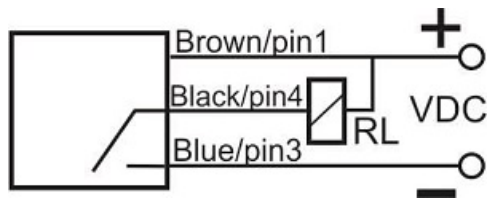

# سنسور کد IPS-320-ON-SR40

دسته بندی: سنسورهای القایی سه سیمه NPN کابلی

IPS-320-ON-SR40	کد محصول
SWIVEL REC. 40X40X113 PA	نوع بدنه
3	تعداد سیم
NPN TRANSISTOR	نوع خروجی
20 mm	فاصله نامی
-20~+60 °C	محدوده دمای کار
IP67	کلاس حفاظتی
CABLE2X0.5+TERMINAL	نحوه اتصال
NPN TRANSISTOR	نوع طبقه خروجی
NO	عملکرد خروجی
10-30VDC	محدوده ولتاژ
250 mA	حداکثر جریان خروجی
300 Hz	حداکثر فرکانس خروجی
✓	نمایشگر LED
2 V	حداکثر افت ولتاژ
15 mA	حداکثر جریان نشستی یا مصرفی
3bar	حداکثر فشار کاری
non flush (unshielded)	حالت نصب
✓	حفاظت ولتاژ معکوس
✓	حفاظت اتصال کوتاه بار
✓	حفاظت ولتاژ اضافه