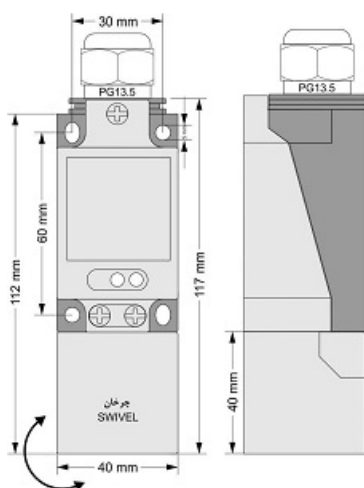

سنسور کد IPS-320-ON-SR40-V

دسته بندی: سنسورهای القایی سه سیمه NPN کابلی

IPS-320-ON-SR40-V	کد محصول
SWIVEL REC. 40X40X113 PA	نوع بدنه
3	تعداد سیم
NPN TRANSISTOR	نوع خروجی
20 mm	فاصله نامی
-20~+60 °C	محدوده دمای کار
IP67	کلاس حفاظتی
CABLE2X0.5+TERMINAL	نحوه اتصال
NPN TRANSISTOR	نوع طبقه خروجی
NO	عملکرد خروجی
10-60VDC	محدوده ولتاژ
250 mA	حداکثر جریان خروجی
300 Hz	حداکثر فرکانس خروجی
✓	نمایشگر LED
2 V	حداکثر افت ولتاژ
15 mA	حداکثر جریان نشستی یا مصرفی
3bar	حداکثر فشار کاری
non flush (unshielded)	حالت نصب
✓	حفاظت ولتاژ معکوس
✓	حفاظت اتصال کوتاه بار
✓	حفاظت ولتاژ اضافه