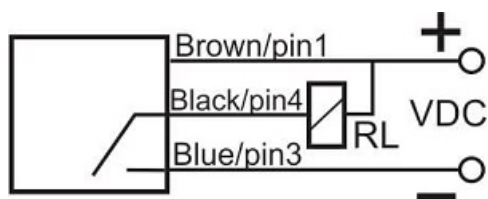

سنسور کد IPS-320-ON-SR40-V

دسته بندی: سنسورهای القایی سه سیمه NPN کابلی

IPS-320-ON-SR40-V	کد محصول
SWIVEL REC. 40X40X113 PA	نوع بدنه
3	تعداد سیم
NPN TRANSISTOR	نوع خروجی
20 mm	فاصله نامی
-20~+60 °C	محدوده دمای کار
IP67	کلاس حفاظتی
CABLE2X0.5+TERMINAL	نحوه اتصال
NPN TRANSISTOR	نوع طبقه خروجی
NO	عملکرد خروجی
10-60VDC	محدوده ولتاژ
250 mA	حداکثر جریان خروجی
300 Hz	حداکثر فرکانس خروجی
✓	نمایشگر LED
2 V	حداکثر افت ولتاژ
15 mA	حداکثر جریان نشستی یا مصرفی
3bar	حداکثر فشار کاری
non flush (unshielded)	حالت نصب
✓	حفاظت ولتاژ معکوس
✓	حفاظت اتصال کوتاه بار
✓	حفاظت ولتاژ اضافه