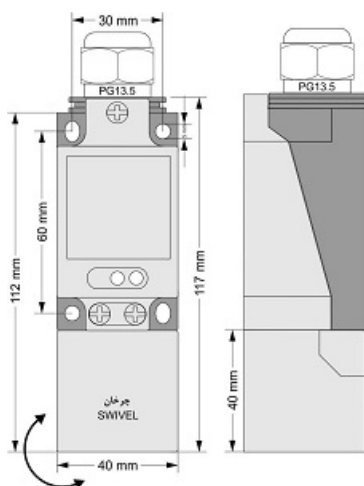

سنسور کد IPS-320-CN-SR40-V

دسته بندی: سنسورهای القایی سه سیمه NPN کابلی

IPS-320-CN-SR40-V	کد محصول
SWIVEL REC. 40X40X113 PA	نوع بدنه
3	تعداد سیم
NPN TRANSISTOR	نوع خروجی
20 mm	فاصله نامی
-20~+60 °C	محدوده دمای کار
IP67	کلاس حفاظتی
CABLE2X0.5+TERMINAL	نحوه اتصال
NPN TRANSISTOR	نوع طبقه خروجی
NC	عملکرد خروجی
10-60VDC	محدوده ولتاژ
250 mA	حداکثر جریان خروجی
300 Hz	حداکثر فرکانس خروجی
✓	نمایشگر LED
2 V	حداکثر افت ولتاژ
15 mA	حداکثر جریان نشستی یا مصرفی
3bar	حداکثر فشار کاری
non flush (unshielded)	حالت نصب
✓	حفاظت ولتاژ معکوس
✓	حفاظت اتصال کوتاه بار
✓	حفاظت ولتاژ اضافه