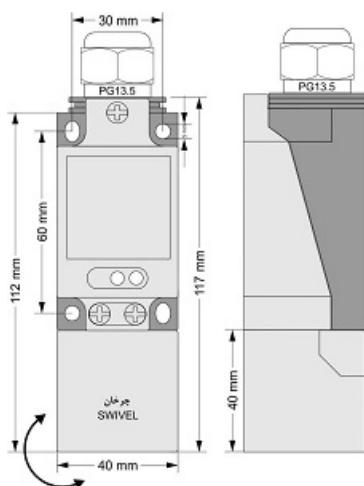

سنسور کد IPS-320-CN-SR40-V

دسته بندی: سنسورهای القایی سه سیمه NPN کابلی

| | |
|--------------------------|-----------------------------|
| IPS-320-CN-SR40-V | کد محصول |
| SWIVEL REC. 40X40X113 PA | نوع بدنه |
| 3 | تعداد سیم |
| NPN TRANSISTOR | نوع خروجی |
| 20 mm | فاصله نامی |
| -20~+60 °C | محدوده دمای کار |
| IP67 | کلاس حفاظتی |
| CABLE2X0.5+TERMINAL | نحوه اتصال |
| NPN TRANSISTOR | نوع طبقه خروجی |
| NC | عملکرد خروجی |
| 10-60VDC | محدوده ولتاژ |
| 250 mA | حداکثر جریان خروجی |
| 300 Hz | حداکثر فرکانس خروجی |
| ✓ | نمایشگر LED |
| 2 V | حداکثر افت ولتاژ |
| 15 mA | حداکثر جریان نشستی یا مصرفی |
| 3bar | حداکثر فشار کاری |
| non flush (unshielded) | حالت نصب |
| ✓ | حفاظت ولتاژ معکوس |
| ✓ | حفاظت اتصال کوتاه بار |
| ✓ | حفاظت ولتاژ اضافه |