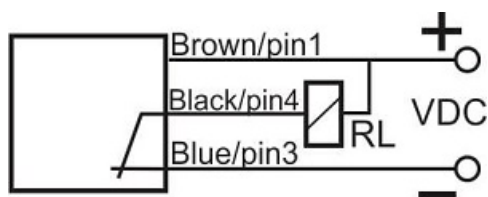

سنسور کد IPS-320-CN-SR40-V

دسته بندی: سنسورهای القایی سه سیمه NPN کابلی

| | |
|--------------------------|-----------------------------|
| IPS-320-CN-SR40-V | کد محصول |
| SWIVEL REC. 40X40X113 PA | نوع بدنه |
| 3 | تعداد سیم |
| NPN TRANSISTOR | نوع خروجی |
| 20 mm | فاصله نامی |
| -20~+60 °C | محدوده دمای کار |
| IP67 | کلاس حفاظتی |
| CABLE2X0.5+TERMINAL | نحوه اتصال |
| NPN TRANSISTOR | نوع طبقه خروجی |
| NC | عملکرد خروجی |
| 10-60VDC | محدوده ولتاژ |
| 250 mA | حداکثر جریان خروجی |
| 300 Hz | حداکثر فرکانس خروجی |
| ✓ | نمایشگر LED |
| 2 V | حداکثر افت ولتاژ |
| 15 mA | حداکثر جریان نشستی یا مصرفی |
| 3bar | حداکثر فشار کاری |
| non flush (unshielded) | حالت نصب |
| ✓ | حفاظت ولتاژ معکوس |
| ✓ | حفاظت اتصال کوتاه بار |
| ✓ | حفاظت ولتاژ اضافه |