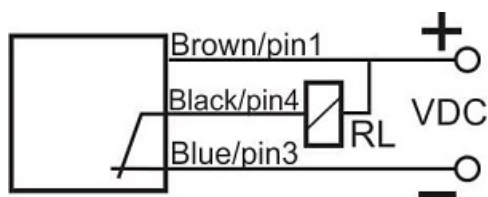

سنسور کد IPS-320-CN-SR40-V

دسته بندی: سنسورهای القایی سه سیمه NPN کابلی

IPS-320-CN-SR40-V	کد محصول
SWIVEL REC. 40X40X113 PA	نوع بدنه
3	تعداد سیم
NPN TRANSISTOR	نوع خروجی
20 mm	فاصله نامی
-20~+60 °C	محدوده دمای کار
IP67	کلاس حفاظتی
CABLE2X0.5+TERMINAL	نحوه اتصال
NPN TRANSISTOR	نوع طبقه خروجی
NC	عملکرد خروجی
10-60VDC	محدوده ولتاژ
250 mA	حداکثر جریان خروجی
300 Hz	حداکثر فرکانس خروجی
✓	نمایشگر LED
2 V	حداکثر افت ولتاژ
15 mA	حداکثر جریان نشستی یا مصرفی
3bar	حداکثر فشار کاری
non flush (unshielded)	حالت نصب
✓	حفاظت ولتاژ معکوس
✓	حفاظت اتصال کوتاه بار
✓	حفاظت ولتاژ اضافه