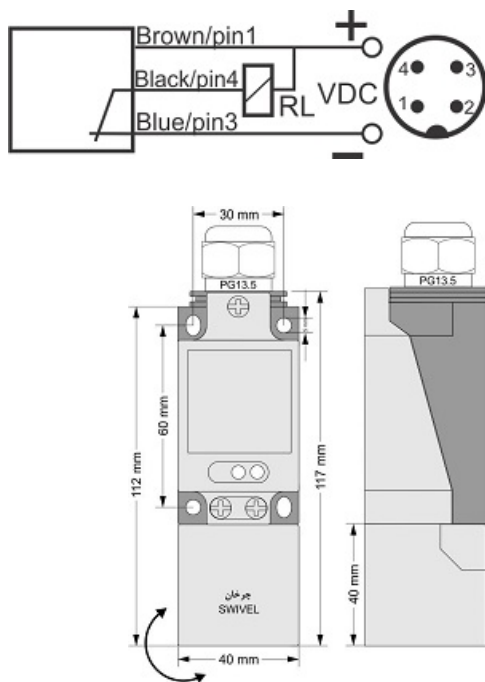

سنسور کد IPS-320-CN-SR40-VI

دسته بندی: سنسورهای القایی سه سیمه NPN کابلی

IPS-320-CN-SR40-VI	کد محصول
SWIVEL REC. 40X40X113 PA	نوع بدنه
3	تعداد سیم
NPN TRANSISTOR	نوع خروجی
20 mm	فاصله نامی
-20~+60 °C	محدوده دمای کار
IP67	کلاس حفاظتی
CABLE2X0.5+TERMINAL	نحوه اتصال
NPN TRANSISTOR	نوع طبقه خروجی
NC	عملکرد خروجی
10-60VDC	محدوده ولتاژ
450 mA	حداکثر جریان خروجی
300 Hz	حداکثر فرکانس خروجی
✓	نمایشگر LED
2 V	حداکثر افت ولتاژ
15 mA	حداکثر جریان نشستی یا مصرفی
3bar	حداکثر فشار کاری
non flush (unshielded)	حالت نصب
✓	حفاظت ولتاژ معکوس
✓	حفاظت اتصال کوتاه بار
✓	حفاظت ولتاژ اضافه