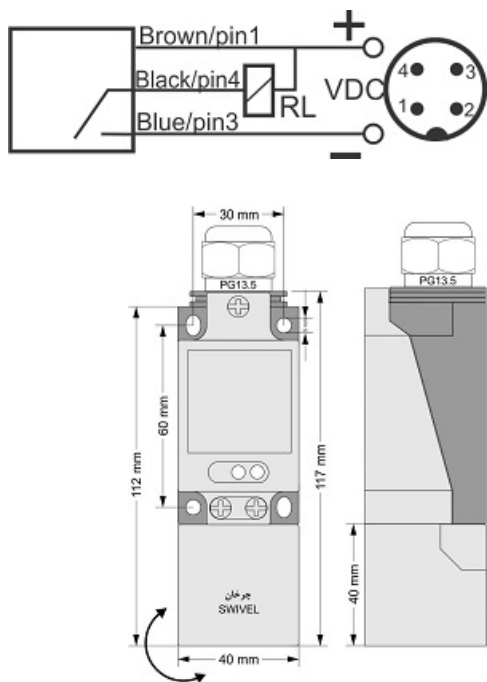

# سنسور کد IPS-320-ON-SR40-VI

دسته بندی: سنسورهای القایی سه سیمه NPN کابلی

IPS-320-ON-SR40-VI	کد محصول
SWIVEL REC. 40X40X113 PA	نوع بدنه
3	تعداد سیم
NPN TRANSISTOR	نوع خروجی
20 mm	فاصله نامی
-20~+60 °C	محدوده دمای کار
IP67	کلاس حفاظتی
CABLE2X0.5+TERMINAL	نحوه اتصال
NPN TRANSISTOR	نوع طبقه خروجی
NO	عملکرد خروجی
10-60VDC	محدوده ولتاژ
450 mA	حداکثر جریان خروجی
300 Hz	حداکثر فرکانس خروجی
✓	نمایشگر LED
2 V	حداکثر افت ولتاژ
15 mA	حداکثر جریان نشستی یا مصرفی
3bar	حداکثر فشار کاری
non flush (unshielded)	حالت نصب
✓	حفاظت ولتاژ معکوس
✓	حفاظت اتصال کوتاه بار
✓	حفاظت ولتاژ اضافه