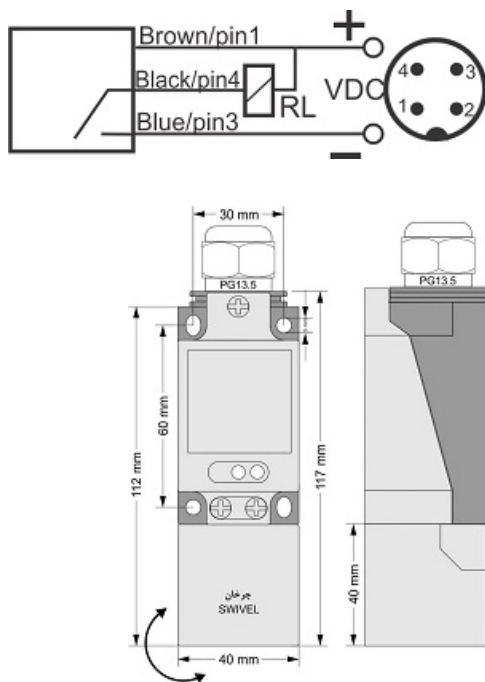

# سنسور کد IPS-320-ON-SR40-VI

دسته بندی: سنسورهای القایی سه سیمه NPN کابلی

IPS-320-ON-SR40-VI	کد محصول
SWIVEL REC. 40X40X113 PA	نوع بدنه
3	تعداد سیم
NPN TRANSISTOR	نوع خروجی
20 mm	فاصله نامی
-20~+60 °C	محدوده دمای کار
IP67	کلاس حفاظتی
CABLE2X0.5+TERMINAL	نحوه اتصال
NPN TRANSISTOR	نوع طبقه خروجی
NO	عملکرد خروجی
10-60VDC	محدوده ولتاژ
450 mA	حداکثر جریان خروجی
300 Hz	حداکثر فرکانس خروجی
✓	نمایشگر LED
2 V	حداکثر افت ولتاژ
15 mA	حداکثر جریان نشستی یا مصرفی
3bar	حداکثر فشار کاری
non flush (unshielded)	حالت نصب
✓	حفاظت ولتاژ معکوس
✓	حفاظت اتصال کوتاه بار
✓	حفاظت ولتاژ اضافه