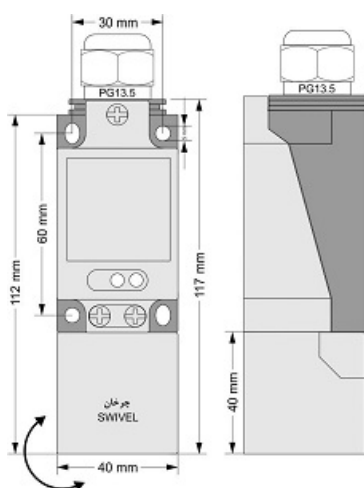

# سنسور کد IPS-320-OP-SR40

دسته بندی: سنسورهای القایی سه سیمه PNP کابلی

IPS-320-OP-SR40	کد محصول
SWIVEL REC. 40X40X113 PA	نوع بدنه
3	تعداد سیم
PNP TRANSISTOR	نوع خروجی
20 mm	فاصله نامی
-20~+60 °C	محدوده دمای کار
IP67	کلاس حفاظتی
CABLE2X0.5+TERMINAL	نحوه اتصال
PNP TRANSISTOR	نوع طبقه خروجی
NO	عملکرد خروجی
10-30VDC	محدوده ولتاژ
250 mA	حداکثر جریان خروجی
300 Hz	حداکثر فرکانس خروجی
✓	نمایشگر LED
2 V	حداکثر افت ولتاژ
15 mA	حداکثر جریان نشستی یا مصرفی
3bar	حداکثر فشار کاری
non flush (unshielded)	حالت نصب
✓	حفاظت ولتاژ معکوس
✓	حفاظت اتصال کوتاه بار
yes	حفاظت ولتاژ اضافه