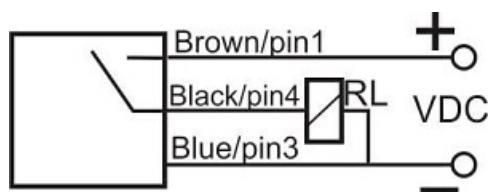

# سنسور کد IPS-320-OP-SR40

دسته بندی: سنسورهای القایی سه سیمه PNP کابلی

IPS-320-OP-SR40	کد محصول
SWIVEL REC. 40X40X113 PA	نوع بدنه
3	تعداد سیم
PNP TRANSISTOR	نوع خروجی
20 mm	فاصله نامی
-20~+60 °C	محدوده دمای کار
IP67	کلاس حفاظتی
CABLE2X0.5+TERMINAL	نحوه اتصال
PNP TRANSISTOR	نوع طبقه خروجی
NO	عملکرد خروجی
10-30VDC	محدوده ولتاژ
250 mA	حداکثر جریان خروجی
300 Hz	حداکثر فرکانس خروجی
✓	نمایشگر LED
2 V	حداکثر افت ولتاژ
15 mA	حداکثر جریان نشستی یا مصرفی
3bar	حداکثر فشار کاری
non flush (unshielded)	حالت نصب
✓	حفاظت ولتاژ معکوس
✓	حفاظت اتصال کوتاه بار
yes	حفاظت ولتاژ اضافه