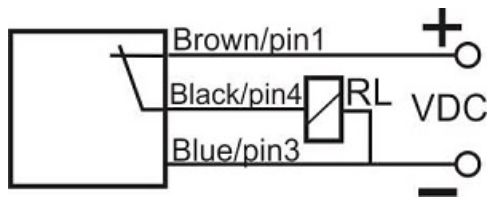

# سنسور کد IPS-320-CP-SR40

دسته بندی: سنسورهای القایی سه سیمه PNP کابلی

IPS-320-CP-SR40	کد محصول
SWIVEL REC. 40X40X113 PA	نوع بدنه
3	تعداد سیم
PNP TRANSISTOR	نوع خروجی
20 mm	فاصله نامی
-20~+60 °C	محدوده دمای کار
IP67	کلاس حفاظتی
CABLE2X0.5+TERMINAL	نحوه اتصال
PNP TRANSISTOR	نوع طبقه خروجی
NC	عملکرد خروجی
10-30VDC	محدوده ولتاژ
250 mA	حداکثر جریان خروجی
300 Hz	حداکثر فرکانس خروجی
✓	نمایشگر LED
2 V	حداکثر افت ولتاژ
15 mA	حداکثر جریان نشستی یا مصرفی
3bar	حداکثر فشار کاری
non flush (unshielded)	حالت نصب
✓	حفاظت ولتاژ معکوس
✓	حفاظت اتصال کوتاه بار
yes	حفاظت ولتاژ اضافه