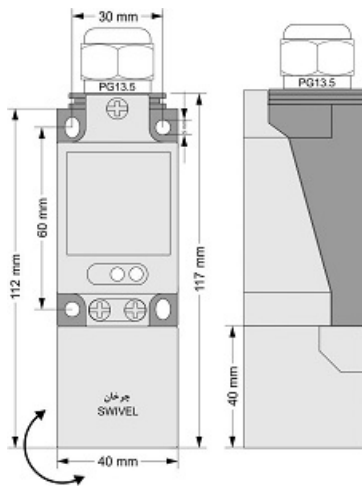

سنسور کد IPS-320-CP-SR40

دسته بندی: سنسورهای القایی سه سیمه PNP کابلی

IPS-320-CP-SR40	کد محصول
SWIVEL REC. 40X40X113 PA	نوع بدنه
3	تعداد سیم
PNP TRANSISTOR	نوع خروجی
20 mm	فاصله نامی
-20~+60 °C	محدوده دمای کار
IP67	کلاس حفاظتی
CABLE2X0.5+TERMINAL	نحوه اتصال
PNP TRANSISTOR	نوع طبقه خروجی
NC	عملکرد خروجی
10-30VDC	محدوده ولتاژ
250 mA	حداکثر جریان خروجی
300 Hz	حداکثر فرکانس خروجی
✓	نمایشگر LED
2 V	حداکثر افت ولتاژ
15 mA	حداکثر جریان نشستی یا مصرفی
3bar	حداکثر فشار کاری
non flush (unshielded)	حالت نصب
✓	حفاظت ولتاژ معکوس
✓	حفاظت اتصال کوتاه بار
yes	حفاظت ولتاژ اضافه