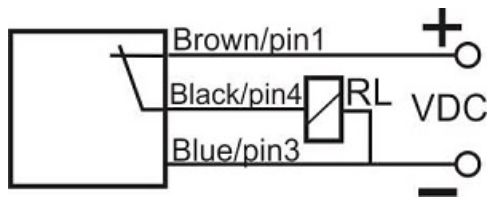

سنسور کد IPS-320-CP-SR40

دسته بندی: سنسورهای القایی سه سیمه PNP کابلی

IPS-320-CP-SR40	کد محصول
SWIVEL REC. 40X40X113 PA	نوع بدنه
3	تعداد سیم
PNP TRANSISTOR	نوع خروجی
20 mm	فاصله نامی
-20~+60 °C	محدوده دمای کار
IP67	کلاس حفاظتی
CABLE2X0.5+TERMINAL	نحوه اتصال
PNP TRANSISTOR	نوع طبقه خروجی
NC	عملکرد خروجی
10-30VDC	محدوده ولتاژ
250 mA	حداکثر جریان خروجی
300 Hz	حداکثر فرکانس خروجی
✓	نمایشگر LED
2 V	حداکثر افت ولتاژ
15 mA	حداکثر جریان نشستی یا مصرفی
3bar	حداکثر فشار کاری
non flush (unshielded)	حالت نصب
✓	حفاظت ولتاژ معکوس
✓	حفاظت اتصال کوتاه بار
yes	حفاظت ولتاژ اضافه