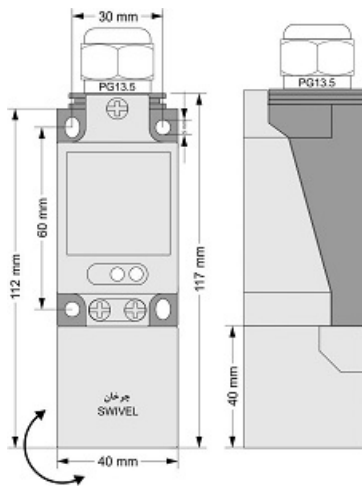

# سنسور کد IPS-320-CP-SR40

دسته بندی: سنسورهای القایی سه سیمه PNP کابلی

IPS-320-CP-SR40	کد محصول
SWIVEL REC. 40X40X113 PA	نوع بدنه
3	تعداد سیم
PNP TRANSISTOR	نوع خروجی
20 mm	فاصله نامی
-20~+60 °C	محدوده دمای کار
IP67	کلاس حفاظتی
CABLE2X0.5+TERMINAL	نحوه اتصال
PNP TRANSISTOR	نوع طبقه خروجی
NC	عملکرد خروجی
10-30VDC	محدوده ولتاژ
250 mA	حداکثر جریان خروجی
300 Hz	حداکثر فرکانس خروجی
✓	نمایشگر LED
2 V	حداکثر افت ولتاژ
15 mA	حداکثر جریان نشستی یا مصرفی
3bar	حداکثر فشار کاری
non flush (unshielded)	حالت نصب
✓	حفاظت ولتاژ معکوس
✓	حفاظت اتصال کوتاه بار
yes	حفاظت ولتاژ اضافه