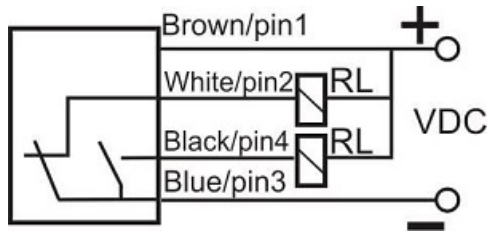

سنسور کد IPS-420-N-SR40

دسته بندی: سنسورهای القایی چهار سیمه NPN کابلی

IPS-420-N-SR40	کد محصول
SWIVEL REC. 40X40X113 PA	نوع بدنه
4	تعداد سیم
NPN TRANSISTOR	نوع خروجی
20 mm	فاصله نامی
-20~+60 °C	محدوده دمای کار
IP67	کلاس حفاظتی
CABLE2X0.5+TERMINAL	نحوه اتصال
NPN TRANSISTOR	نوع طبقه خروجی
NO+NC	عملکرد خروجی
10-30VDC	محدوده ولتاژ
250 mA	حداکثر جریان خروجی
300 Hz	حداکثر فرکانس خروجی
✓	نمایشگر LED
2 V	حداکثر افت ولتاژ
15 mA	حداکثر جریان نشستی یا مصرفی
3bar	حداکثر فشار کاری
non flush (unshielded)	حالت نصب
✓	حفاظت ولتاژ معکوس
0	حفاظت اتصال کوتاه بار
✓	حفاظت ولتاژ اضافه