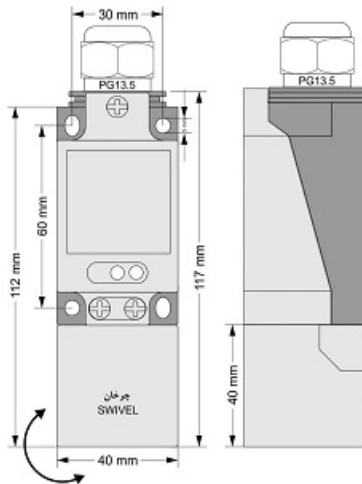

سنسور کد IPS-420-N-SR40

دسته بندی: سنسورهای القایی چهار سیمه NPN کابلی

IPS-420-N-SR40	کد محصول
SWIVEL REC. 40X40X113 PA	نوع بدنه
4	تعداد سیم
NPN TRANSISTOR	نوع خروجی
20 mm	فاصله نامی
-20~+60 °C	محدوده دمای کار
IP67	کلاس حفاظتی
CABLE2X0.5+TERMINAL	نحوه اتصال
NPN TRANSISTOR	نوع طبقه خروجی
NO+NC	عملکرد خروجی
10-30VDC	محدوده ولتاژ
250 mA	حداکثر جریان خروجی
300 Hz	حداکثر فرکانس خروجی
✓	نمایشگر LED
2 V	حداکثر افت ولتاژ
15 mA	حداکثر جریان نشستی یا مصرفی
3bar	حداکثر فشار کاری
non flush (unshielded)	حالت نصب
✓	حفاظت ولتاژ معکوس
0	حفاظت اتصال کوتاه بار
✓	حفاظت ولتاژ اضافه