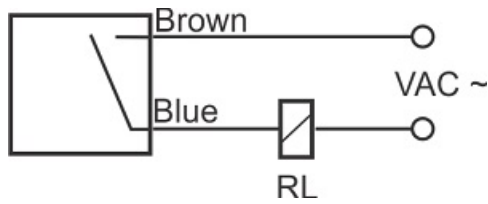

سنسور کد CPS-210-OA-18

دسته بندی: سنسورهای خازنی دو سیمه AC کابلی

CPS-210-OA-18	کد محصول
M18X1Ni PLATED brass	نوع بدنه
2	تعداد سیم
10 mm	فاصله نامی
-20~+60 °C	محدوده دمای کار
IP 66	کلاس حفاظتی
THYRISTOR	نوع طبقه خروجی
NO	عملکرد خروجی
20-250VAC	محدوده ولتاژ
250 mA	حداکثر خروجی جریان
2 Hz	حداکثر فرکانس خروجی
✓	نمایشگر LED
10 V	حداکثر افت ولتاژ
3 mA	حداکثر جریان نشتی
0	حفاظت ولتاژ معکوس
0	حفاظت اتصال کوتاه بار
CABLE2X0.5-1.5m	نحوه اتصال
non flush (unshielded)	حالت نصب