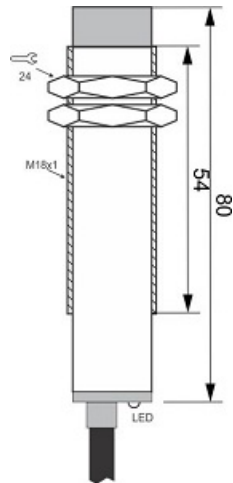

سنسور کد CPS-210-OA-18

دسته بندی: سنسورهای خازنی دو سیمه AC کابلی

CPS-210-OA-18	کد محصول
M18X1Ni PLATED brass	نوع بدنه
2	تعداد سیم
10 mm	فاصله نامی
-20~+60 °C	محدوده دمای کار
IP 66	کلاس حفاظتی
THYRISTOR	نوع طبقه خروجی
NO	عملکرد خروجی
20-250VAC	محدوده ولتاژ
250 mA	حداکثر خروجی جریان
2 Hz	حداکثر فرکانس خروجی
✓	نمایشگر LED
10 V	حداکثر افت ولتاژ
3 mA	حداکثر جریان نشتی
0	حفاظت ولتاژ معکوس
0	حفاظت اتصال کوتاه بار
CABLE2X0.5-1.5m	نحوه اتصال
non flush (unshielded)	حالت نصب