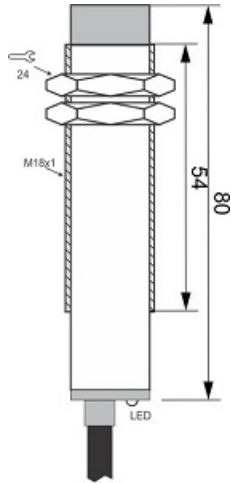

سنسور کد CPS-210-CA-18

دسته بندی: سنسورهای خازنی دو سیمه AC کابلی

CPS-210-CA-18	کد محصول
M18X1Ni PLATED brass	نوع بدنه
2	تعداد سیم
10 mm	فاصله نامی
-20~+60 °C	محدوده دمای کار
IP 66	کلاس حفاظتی
THYRISTOR	نوع طبقه خروجی
NC	عملکرد خروجی
20-250VAC	محدوده ولتاژ
250 mA	حداکثر خروجی جریان
✓	نمایشگر LED
10 V	حداکثر افت ولتاژ
0	حفاظت ولتاژ معکوس
0	حفاظت اتصال کوتاه بار
CABLE2X0.5-1.5m	نحوه اتصال
non flush (unshielded)	حالت نصب