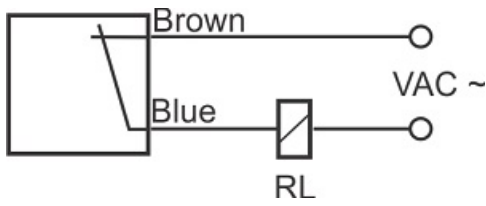

سنسور کد CPS-210-CA-18

دسته بندی: سنسورهای خازنی دو سیمه AC کابلی

CPS-210-CA-18	کد محصول
M18X1Ni PLATED brass	نوع بدنه
2	تعداد سیم
10 mm	فاصله نامی
-20~+60 °C	محدوده دمای کار
IP 66	کلاس حفاظتی
THYRISTOR	نوع طبقه خروجی
NC	عملکرد خروجی
20-250VAC	محدوده ولتاژ
250 mA	حداکثر خروجی جریان
✓	نمایشگر LED
10 V	حداکثر افت ولتاژ
0	حفاظت ولتاژ معکوس
0	حفاظت اتصال کوتاه بار
CABLE2X0.5-1.5m	نحوه اتصال
non flush (unshielded)	حالت نصب