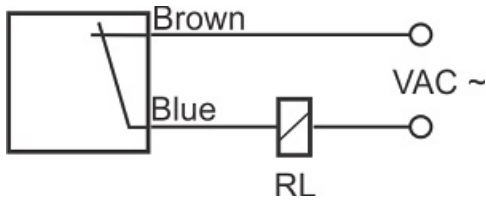

سنسور کد CPS-210-CA-18

دسته بندی: سنسورهای خازنی دو سیمه AC کابلی

CPS-210-CA-18	کد محصول
M18X1Ni PLATED brass	نوع بدنه
2	تعداد سیم
10 mm	فاصله نامی
-20~+60 °C	محدوده دمای کار
IP 66	کلاس حفاظتی
THYRISTOR	نوع طبقه خروجی
NC	عملکرد خروجی
20-250VAC	محدوده ولتاژ
250 mA	حداکثر خروجی جریان
✓	نمایشگر LED
10 V	حداکثر افت ولتاژ
0	حفاظت ولتاژ معکوس
0	حفاظت اتصال کوتاه بار
CABLE2X0.5-1.5m	نحوه اتصال
non flush (unshielded)	حالت نصب