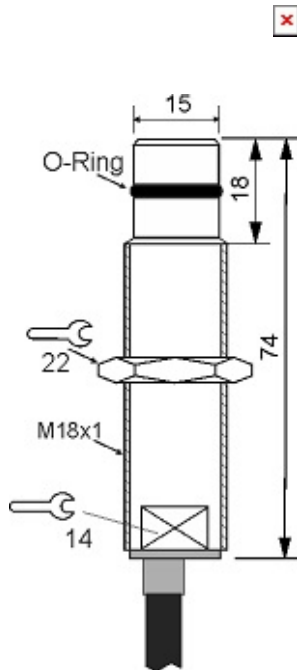

سنسور کد IPS-202-NM-18-HP

دسته بندی: سنسورهای القایی فشار بالا کابلی

IPS-202-NM-18-HP	کد محصول
M18Stainless steel 304	نوع بدنه
2	تعداد سیم
NAMUR	نوع خروجی
2 mm	فاصله نامی
-20~+60 °C	محدوده دمای کار
IP67	کلاس حفاظتی
CABLE3X0.25-1.5m	نحوه اتصال
NAMUR	نوع طبقه خروجی
NAMUR	عملکرد خروجی
8.2VDC	محدوده ولتاژ
1500 Hz	حداکثر فرکانس خروجی
0	نمایشگر LED
200 bar	حداکثر فشار کاری
flush(shielded)	حالت نصب
0	حفاظت اتصال کوتاه بار