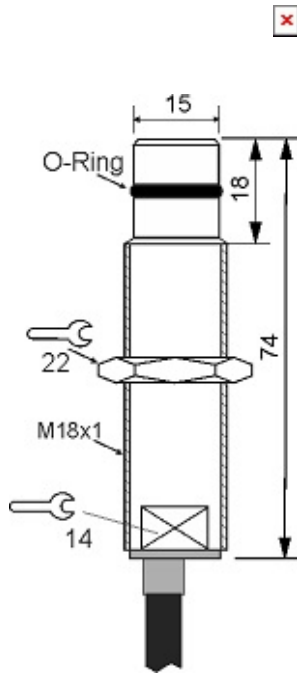

سنسور کد IPS-202-NM-18-HP

دسته بندی: سنسورهای القایی فشار بالا کابلی

IPS-202-NM-18-HP	کد محصول
M18Stainless steel 304	نوع بدنه
2	تعداد سیم
NAMUR	نوع خروجی
2 mm	فاصله نامی
-20~+60 °C	محدوده دمای کار
IP67	کلاس حفاظتی
CABLE3X0.25-1.5m	نحوه اتصال
NAMUR	نوع طبقه خروجی
NAMUR	عملکرد خروجی
8.2VDC	محدوده ولتاژ
1500 Hz	حداکثر فرکانس خروجی
0	نمایشگر LED
200 bar	حداکثر فشار کاری
flush(shielded)	حالت نصب
0	حفاظت اتصال کوتاه بار