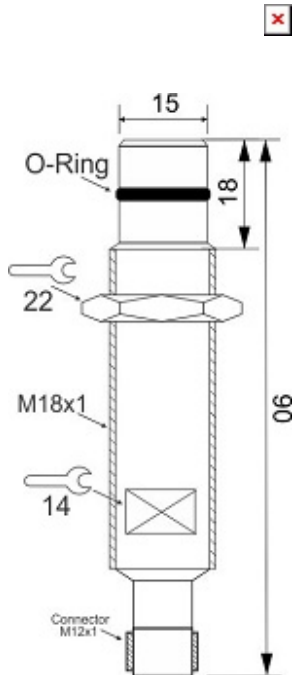

سنسور کد IPS-202-NM-18-HP-S4

دسته بندی: سنسورهای القایی فشار بالا سوکتی

IPS-202-NM-18-HP-S4	کد محصول
M18Stainless steel 304	نوع بدنه
2	تعداد سیم
NAMUR	نوع خروجی
2 mm	فاصله نامی
-20~+60 °C	محدوده دمای کار
IP67	کلاس حفاظتی
4Pin SOCKET	نحوه اتصال
NAMUR	نوع طبقه خروجی
NAMUR	عملکرد خروجی
8.2VDC	محدوده ولتاژ
1500 Hz	حداکثر فرکانس خروجی
0	نمایشگر LED
200 bar	حداکثر فشار کاری
flush(shielded)	حالت نصب