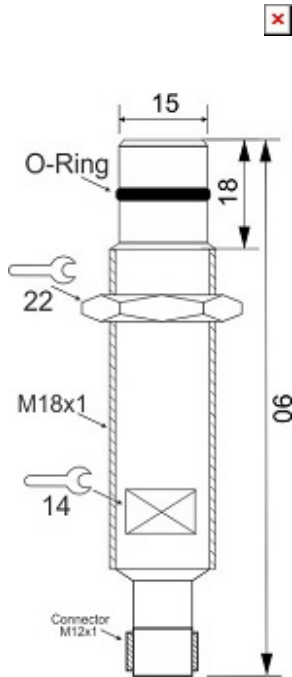

سنسور کد IPS-202-NM-18-HP-S4

دسته بندی: سنسورهای القایی فشار بالا سوکتی

IPS-202-NM-18-HP-S4	کد محصول
M18Stainless steel 304	نوع بدنه
2	تعداد سیم
NAMUR	نوع خروجی
2 mm	فاصله نامی
-20~+60 °C	محدوده دمای کار
IP67	کلاس حفاظتی
4Pin SOCKET	نحوه اتصال
NAMUR	نوع طبقه خروجی
NAMUR	عملکرد خروجی
8.2VDC	محدوده ولتاژ
1500 Hz	حداکثر فرکانس خروجی
0	نمایشگر LED
200 bar	حداکثر فشار کاری
flush(shielded)	حالت نصب