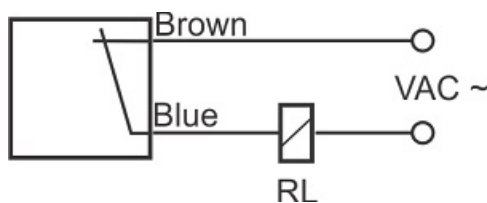

سنسور کد IPS-202-CA-12

دسته بندی: سنسورهای القایی دو سیمه AC کابلی

IPS-202-CA-12	کد محصول
M12X1Ni PLATED Brass	نوع بدنه
2	تعداد سیم
2 mm	فاصله نامی
-20~+60 °C	محدوده دمای کار
IP 67	کلاس حفاظتی
CABLE2X0.25-1.5m	نحوه اتصال
THYRISTOR	نوع طبقه خروجی
NC	عملکرد خروجی
90-250VAC	محدوده ولتاژ
250 mA	حداکثر جریان خروجی
20 Hz	حداکثر فرکانس خروجی
✓	نمایشگر LED
10 V	حداکثر افت ولتاژ
3 mA	حداکثر جریان نشستی یا مصرفی
3 bar	حداکثر فشار کاری
flush(shielded)	حالت نصب
0	حفاظت ولتاژ معکوس
0	حفاظت اتصال کوتاه بار
yes	حفاظت ولتاژ اضافه