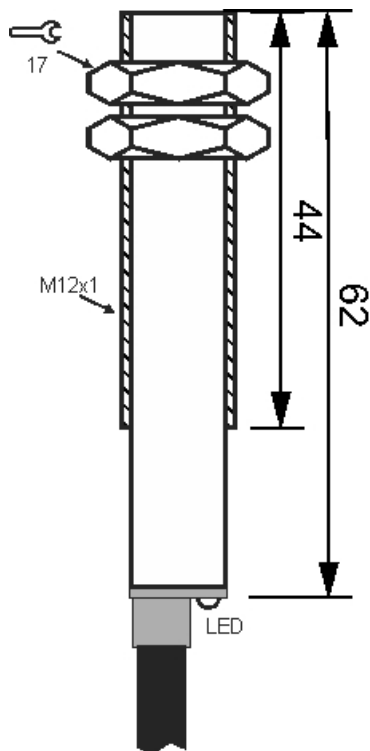

سنسور کد IPS-202-CA-12

دسته بندی: سنسورهای القایی دو سیمه AC کابلی

IPS-202-CA-12	کد محصول
M12X1Ni PLATED Brass	نوع بدنه
2	تعداد سیم
2 mm	فاصله نامی
-20~+60 °C	محدوده دمای کار
IP 67	کلاس حفاظتی
CABLE2X0.25-1.5m	نحوه اتصال
THYRISTOR	نوع طبقه خروجی
NC	عملکرد خروجی
90-250VAC	محدوده ولتاژ
250 mA	حداکثر جریان خروجی
20 Hz	حداکثر فرکانس خروجی
✓	نمایشگر LED
10 V	حداکثر افت ولتاژ
3 mA	حداکثر جریان نشستی یا مصرفی
3 bar	حداکثر فشار کاری
flush(shielded)	حالت نصب
0	حفاظت ولتاژ معکوس
0	حفاظت اتصال کوتاه بار
yes	حفاظت ولتاژ اضافه