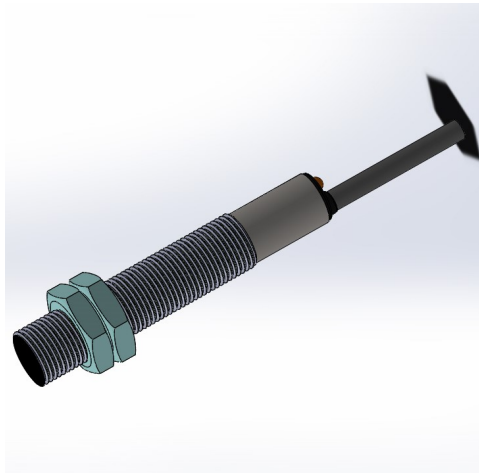

سنسور کد IPS-202-CA-12

دسته بندی: سنسورهای القایی دو سیمه AC کابلی

IPS-202-CA-12	کد محصول
M12X1Ni PLATED Brass	نوع بدنه
2	تعداد سیم
2 mm	فاصله نامی
-20~+60 °C	محدوده دمای کار
IP 67	کلاس حفاظتی
CABLE2X0.25-1.5m	نحوه اتصال
THYRISTOR	نوع طبقه خروجی
NC	عملکرد خروجی
90-250VAC	محدوده ولتاژ
250 mA	حداکثر جریان خروجی
20 Hz	حداکثر فرکانس خروجی
✓	نمایشگر LED
10 V	حداکثر افت ولتاژ
3 mA	حداکثر جریان نشستی یا مصرفی
3 bar	حداکثر فشار کاری
flush(shielded)	حالت نصب
0	حفاظت ولتاژ معکوس
0	حفاظت اتصال کوتاه بار
yes	حفاظت ولتاژ اضافه