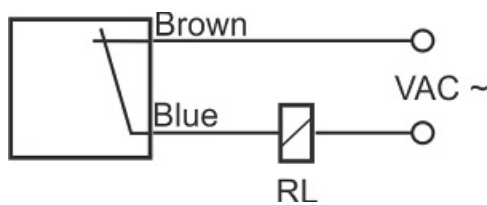

سنسور کد IPS-202-CA-12

دسته بندی: سنسورهای القایی دو سیمه AC کابلی

IPS-202-CA-12	کد محصول
M12X1Ni PLATED Brass	نوع بدنه
2	تعداد سیم
2 mm	فاصله نامی
-20~+60 °C	محدوده دمای کار
IP 67	کلاس حفاظتی
CABLE2X0.25-1.5m	نحوه اتصال
THYRISTOR	نوع طبقه خروجی
NC	عملکرد خروجی
90-250VAC	محدوده ولتاژ
250 mA	حداکثر جریان خروجی
20 Hz	حداکثر فرکانس خروجی
✓	نمایشگر LED
10 V	حداکثر افت ولتاژ
3 mA	حداکثر جریان نشستی یا مصرفی
3 bar	حداکثر فشار کاری
flush(shielded)	حالت نصب
0	حفاظت ولتاژ معکوس
0	حفاظت اتصال کوتاه بار
yes	حفاظت ولتاژ اضافه