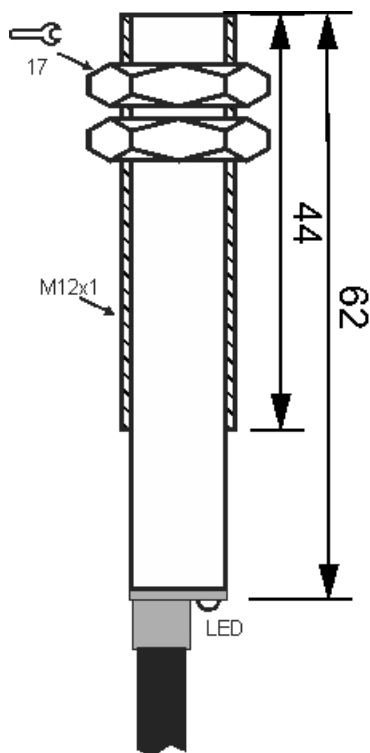

سنسور کد IPS-202-CA-12

دسته بندی: سنسورهای القایی دو سیمه AC کابلی

IPS-202-CA-12	کد محصول
M12X1Ni PLATED Brass	نوع بدنه
2	تعداد سیم
2 mm	فاصله نامی
-20~+60 °C	محدوده دمای کار
IP 67	کلاس حفاظتی
CABLE2X0.25-1.5m	نحوه اتصال
THYRISTOR	نوع طبقه خروجی
NC	عملکرد خروجی
90-250VAC	محدوده ولتاژ
250 mA	حداکثر جریان خروجی
20 Hz	حداکثر فرکانس خروجی
✓	نمایشگر LED
10 V	حداکثر افت ولتاژ
3 mA	حداکثر جریان نشستی یا مصرفی
3 bar	حداکثر فشار کاری
flush(shielded)	حالت نصب
0	حفاظت ولتاژ معکوس
0	حفاظت اتصال کوتاه بار
yes	حفاظت ولتاژ اضافه