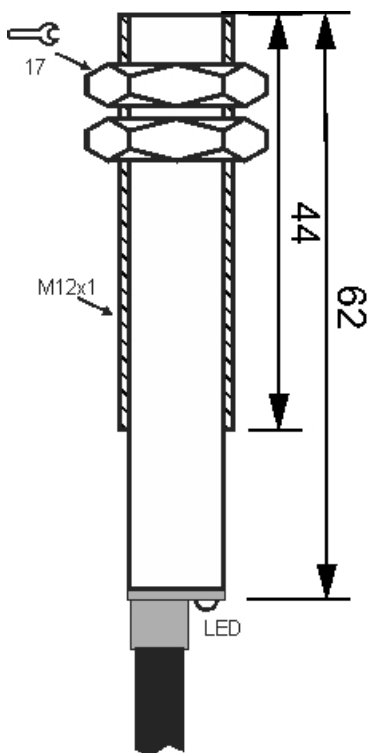

# سنسور کد IPS-202-CA-12-V

دسته بندی: سنسورهای القایی دو سیمه AC کابلی

IPS-202-CA-12-V	کد محصول
M12X1Ni PLATED Brass	نوع بدنه
2	تعداد سیم
2 mm	فاصله نامی
-20~+60 °C	محدوده دمای کار
IP 67	کلاس حفاظتی
CABLE2X0.25-1.5m	نحوه اتصال
THYRISTOR	نوع طبقه خروجی
NC	عملکرد خروجی
20-250VAC	محدوده ولتاژ
250 mA	حداکثر جریان خروجی
20 Hz	حداکثر فرکانس خروجی
✓	نمایشگر LED
10 V	حداکثر افت ولتاژ
3 mA	حداکثر جریان نشستی یا مصرفی
3 bar	حداکثر فشار کاری
flush(shielded)	حالت نصب
0	حفاظت ولتاژ معکوس
0	حفاظت اتصال کوتاه بار
yes	حفاظت ولتاژ اضافه