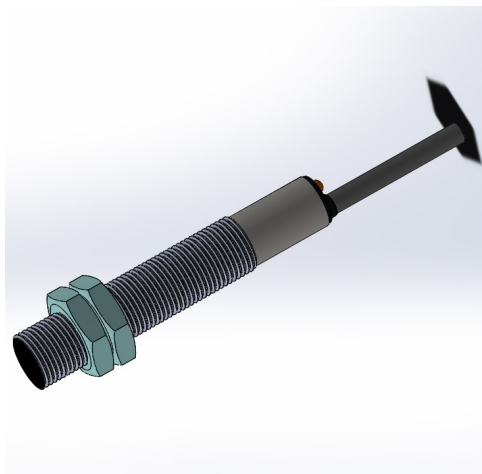

# سنسور کد IPS-202-CA-12-V

دسته بندی: سنسورهای القایی دو سیمه AC کابلی

IPS-202-CA-12-V	کد محصول
M12X1Ni PLATED Brass	نوع بدنه
2	تعداد سیم
2 mm	فاصله نامی
-20~+60 °C	محدوده دمای کار
IP 67	کلاس حفاظتی
CABLE2X0.25-1.5m	نحوه اتصال
THYRISTOR	نوع طبقه خروجی
NC	عملکرد خروجی
20-250VAC	محدوده ولتاژ
250 mA	حداکثر جریان خروجی
20 Hz	حداکثر فرکانس خروجی
✓	نمایشگر LED
10 V	حداکثر افت ولتاژ
3 mA	حداکثر جریان نشستی یا مصرفی
3 bar	حداکثر فشار کاری
flush(shielded)	حالت نصب
0	حفاظت ولتاژ معکوس
0	حفاظت اتصال کوتاه بار
yes	حفاظت ولتاژ اضافه