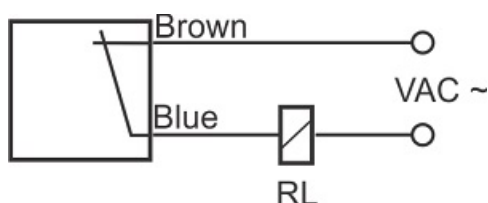

# سنسور کد IPS-202-CA-12-V

دسته بندی: سنسورهای القایی دو سیمه AC کابلی

IPS-202-CA-12-V	کد محصول
M12X1Ni PLATED Brass	نوع بدنه
2	تعداد سیم
2 mm	فاصله نامی
-20~+60 °C	محدوده دمای کار
IP 67	کلاس حفاظتی
CABLE2X0.25-1.5m	نحوه اتصال
THYRISTOR	نوع طبقه خروجی
NC	عملکرد خروجی
20-250VAC	محدوده ولتاژ
250 mA	حداکثر جریان خروجی
20 Hz	حداکثر فرکانس خروجی
✓	نمایشگر LED
10 V	حداکثر افت ولتاژ
3 mA	حداکثر جریان نشستی یا مصرفی
3 bar	حداکثر فشار کاری
flush(shielded)	حالت نصب
0	حفاظت ولتاژ معکوس
0	حفاظت اتصال کوتاه بار
yes	حفاظت ولتاژ اضافه