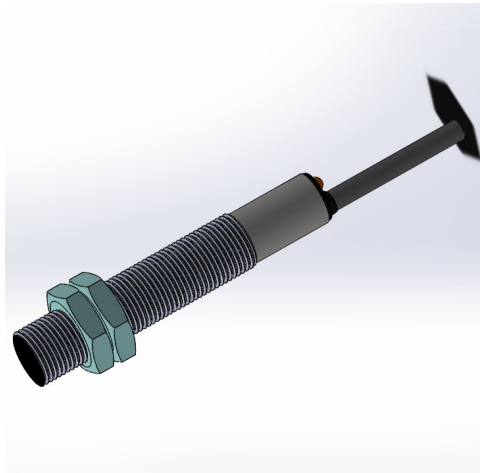

# سنسور کد IPS-202-CA-12-VI

دسته بندی: سنسورهای القایی دو سیمه AC کابلی

IPS-202-CA-12-VI	کد محصول
M12X1Ni PLATED Brass	نوع بدنه
2	تعداد سیم
2 mm	فاصله نامی
-20~+60 °C	محدوده دمای کار
IP 67	کلاس حفاظتی
CABLE2X0.25-1.5m	نحوه اتصال
THYRISTOR	نوع طبقه خروجی
NC	عملکرد خروجی
20-250VAC	محدوده ولتاژ
450 mA	حداکثر جریان خروجی
20 Hz	حداکثر فرکانس خروجی
✓	نمایشگر LED
10 V	حداکثر افت ولتاژ
3 mA	حداکثر جریان نشستی یا مصرفی
3 bar	حداکثر فشار کاری
flush(shielded)	حالت نصب
0	حفاظت ولتاژ معکوس
0	حفاظت اتصال کوتاه بار
yes	حفاظت ولتاژ اضافه