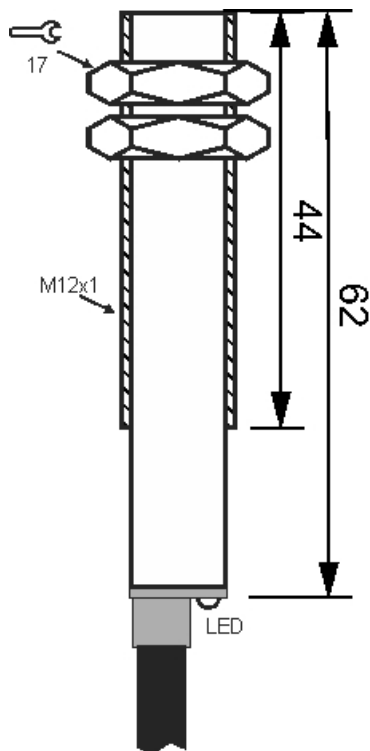

# سنسور کد IPS-202-CA-12-VI

دسته بندی: سنسورهای القایی دو سیمه AC کابلی

IPS-202-CA-12-VI	کد محصول
M12X1Ni PLATED Brass	نوع بدنه
2	تعداد سیم
2 mm	فاصله نامی
-20~+60 °C	محدوده دمای کار
IP 67	کلاس حفاظتی
CABLE2X0.25-1.5m	نحوه اتصال
THYRISTOR	نوع طبقه خروجی
NC	عملکرد خروجی
20-250VAC	محدوده ولتاژ
450 mA	حداکثر جریان خروجی
20 Hz	حداکثر فرکانس خروجی
✓	نمایشگر LED
10 V	حداکثر افت ولتاژ
3 mA	حداکثر جریان نشستی یا مصرفی
3 bar	حداکثر فشار کاری
flush(shielded)	حالت نصب
0	حفاظت ولتاژ معکوس
0	حفاظت اتصال کوتاه بار
yes	حفاظت ولتاژ اضافه