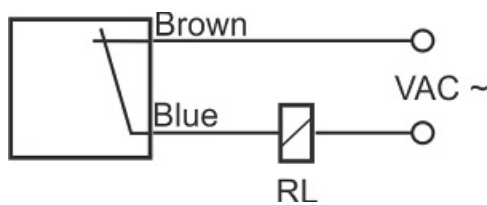

# سنسور کد IPS-202-CA-12-VI

دسته بندی: سنسورهای القایی دو سیمه AC کابلی

IPS-202-CA-12-VI	کد محصول
M12X1Ni PLATED Brass	نوع بدنه
2	تعداد سیم
2 mm	فاصله نامی
-20~+60 °C	محدوده دمای کار
IP 67	کلاس حفاظتی
CABLE2X0.25-1.5m	نحوه اتصال
THYRISTOR	نوع طبقه خروجی
NC	عملکرد خروجی
20-250VAC	محدوده ولتاژ
450 mA	حداکثر جریان خروجی
20 Hz	حداکثر فرکانس خروجی
✓	نمایشگر LED
10 V	حداکثر افت ولتاژ
3 mA	حداکثر جریان نشستی یا مصرفی
3 bar	حداکثر فشار کاری
flush(shielded)	حالت نصب
0	حفاظت ولتاژ معکوس
0	حفاظت اتصال کوتاه بار
yes	حفاظت ولتاژ اضافه