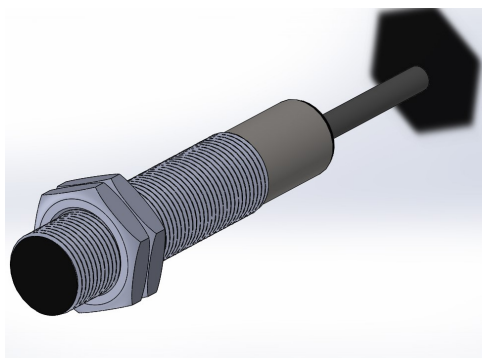

سنسور کد IPS-203-CA-14

دسته بندی: سنسورهای القایی دو سیمه AC کابلی

IPS-203-CA-14	کد محصول
M14X1Ni PLATED Brass	نوع بدنه
2	تعداد سیم
3 mm	فاصله نامی
-20~+60 °C	محدوده دمای کار
IP 67	کلاس حفاظتی
CABLE2X0.25-1.5m	نحوه اتصال
THYRISTOR	نوع طبقه خروجی
NC	عملکرد خروجی
90-250VAC	محدوده ولتاژ
250 mA	حداکثر جریان خروجی
20 Hz	حداکثر فرکانس خروجی
✓	نمایشگر LED
10 V	حداکثر افت ولتاژ
3 mA	حداکثر جریان نشستی یا مصرفی
3 bar	حداکثر فشار کاری
flush(shielded)	حالت نصب
0	حفاظت ولتاژ معکوس
0	حفاظت اتصال کوتاه بار
yes	حفاظت ولتاژ اضافه