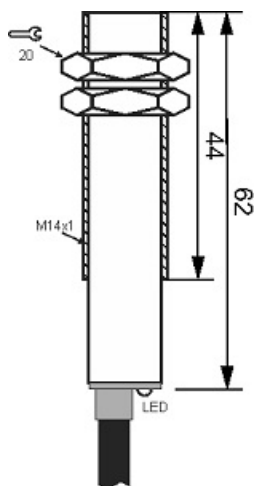

سنسور کد IPS-203-CA-14

دسته بندی: سنسورهای القایی دو سیمه AC کابلی

IPS-203-CA-14	کد محصول
M14X1Ni PLATED Brass	نوع بدنه
2	تعداد سیم
3 mm	فاصله نامی
-20~+60 °C	محدوده دمای کار
IP 67	کلاس حفاظتی
CABLE2X0.25-1.5m	نحوه اتصال
THYRISTOR	نوع طبقه خروجی
NC	عملکرد خروجی
90-250VAC	محدوده ولتاژ
250 mA	حداکثر جریان خروجی
20 Hz	حداکثر فرکانس خروجی
✓	نمایشگر LED
10 V	حداکثر افت ولتاژ
3 mA	حداکثر جریان نشستی یا مصرفی
3 bar	حداکثر فشار کاری
flush(shielded)	حالت نصب
0	حفاظت ولتاژ معکوس
0	حفاظت اتصال کوتاه بار
yes	حفاظت ولتاژ اضافه