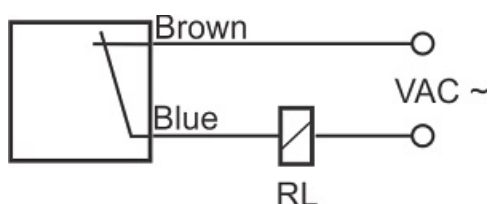

سنسور کد IPS-203-CA-14

دسته بندی: سنسورهای القایی دو سیمه AC کابلی

IPS-203-CA-14	کد محصول
M14X1Ni PLATED Brass	نوع بدنه
2	تعداد سیم
3 mm	فاصله نامی
-20~+60 °C	محدوده دمای کار
IP 67	کلاس حفاظتی
CABLE2X0.25-1.5m	نحوه اتصال
THYRISTOR	نوع طبقه خروجی
NC	عملکرد خروجی
90-250VAC	محدوده ولتاژ
250 mA	حداکثر جریان خروجی
20 Hz	حداکثر فرکانس خروجی
✓	نمایشگر LED
10 V	حداکثر افت ولتاژ
3 mA	حداکثر جریان نشستی یا مصرفی
3 bar	حداکثر فشار کاری
flush(shielded)	حالت نصب
0	حفاظت ولتاژ معکوس
0	حفاظت اتصال کوتاه بار
yes	حفاظت ولتاژ اضافه