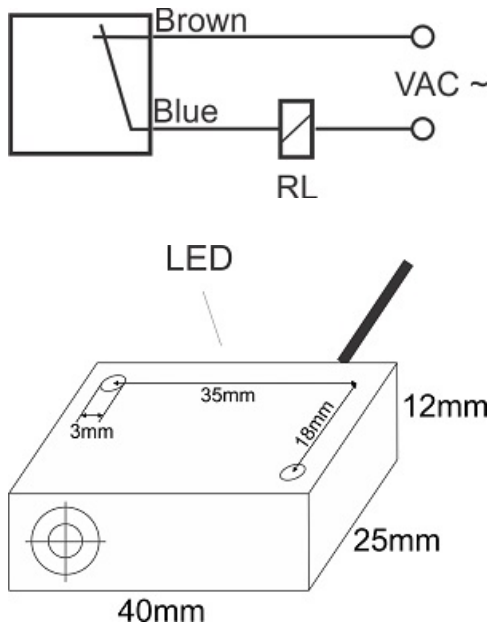

سنسور کد IPS-204-CA-R12

دسته بندی: سنسورهای القایی دو سیمه AC کابلی

IPS-204-CA-R12	کد محصول
REC. 12X40X25 PA or PP	نوع بدنه
2	تعداد سیم
4 mm	فاصله نامی
-20~+60 °C	محدوده دمای کار
IP 67	کلاس حفاظتی
CABLE2X0.25-1.5m	نحوه اتصال
THYRISTOR	نوع طبقه خروجی
NC	عملکرد خروجی
90-250VAC	محدوده ولتاژ
250 mA	حداکثر جریان خروجی
20 Hz	حداکثر فرکانس خروجی
✓	نمایشگر LED
10 V	حداکثر افت ولتاژ
3 mA	حداکثر جریان نشتی یا مصرفی
3 bar	حداکثر فشار کاری
non flush (unshielded)	حالت نصب
0	حفاظت ولتاژ معکوس
0	حفاظت اتصال کوتاه بار
yes	حفاظت ولتاژ اضافه