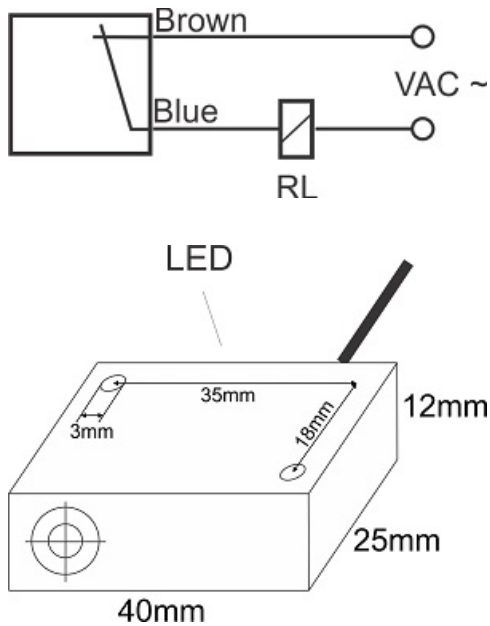

سنسور کد IPS-204-CA-R12

دسته بندی: سنسورهای القایی دو سیمه AC کابلی

IPS-204-CA-R12	کد محصول
REC. 12X40X25 PA or PP	نوع بدنه
2	تعداد سیم
4 mm	فاصله نامی
-20~+60 °C	محدوده دمای کار
IP 67	کلاس حفاظتی
CABLE2X0.25-1.5m	نحوه اتصال
THYRISTOR	نوع طبقه خروجی
NC	عملکرد خروجی
90-250VAC	محدوده ولتاژ
250 mA	حداکثر جریان خروجی
20 Hz	حداکثر فرکانس خروجی
✓	نمایشگر LED
10 V	حداکثر افت ولتاژ
3 mA	حداکثر جریان نشستی یا مصرفی
3 bar	حداکثر فشار کاری
non flush (unshielded)	حالت نصب
0	حفاظت ولتاژ معکوس
0	حفاظت اتصال کوتاه بار
yes	حفاظت ولتاژ اضافه