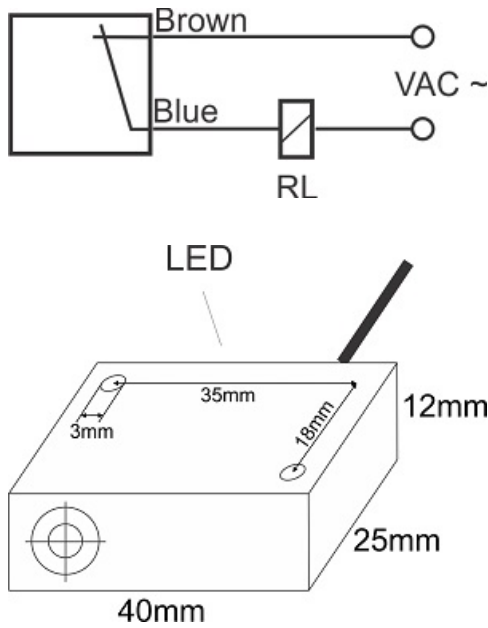

# سنسور کد IPS-204-CA-R12

دسته بندی: سنسورهای القایی دو سیمه AC کابلی

IPS-204-CA-R12	کد محصول
REC. 12X40X25 PA or PP	نوع بدنه
2	تعداد سیم
4 mm	فاصله نامی
-20~+60 °C	محدوده دمای کار
IP 67	کلاس حفاظتی
CABLE2X0.25-1.5m	نحوه اتصال
THYRISTOR	نوع طبقه خروجی
NC	عملکرد خروجی
90-250VAC	محدوده ولتاژ
250 mA	حداکثر جریان خروجی
20 Hz	حداکثر فرکانس خروجی
✓	نمایشگر LED
10 V	حداکثر افت ولتاژ
3 mA	حداکثر جریان نشتی یا مصرفی
3 bar	حداکثر فشار کاری
non flush (unshielded)	حالت نصب
0	حفاظت ولتاژ معکوس
0	حفاظت اتصال کوتاه بار
yes	حفاظت ولتاژ اضافه