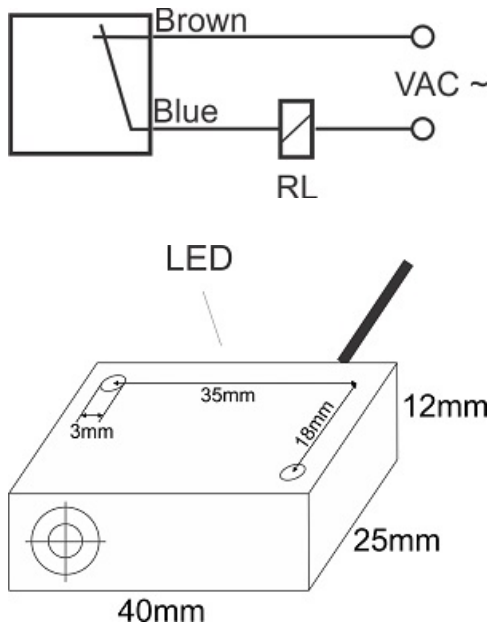

سنسور کد IPS-204-CA-R12-VI

دسته بندی: سنسورهای القایی دو سیمه AC کابلی

IPS-204-CA-R12-VI	کد محصول
REC. 12X40X25 PA or PP	نوع بدنه
2	تعداد سیم
4 mm	فاصله نامی
-20~+60 °C	محدوده دمای کار
IP 67	کلاس حفاظتی
CABLE2X0.25-1.5m	نحوه اتصال
THYRISTOR	نوع طبقه خروجی
NC	عملکرد خروجی
20-250VAC	محدوده ولتاژ
450 mA	حداکثر جریان خروجی
20 Hz	حداکثر فرکانس خروجی
✓	نمایشگر LED
10 V	حداکثر افت ولتاژ
3 mA	حداکثر جریان نشستی یا مصرفی
3 bar	حداکثر فشار کاری
non flush (unshielded)	حالت نصب
0	حفاظت ولتاژ معکوس
0	حفاظت اتصال کوتاه بار
yes	حفاظت ولتاژ اضافه