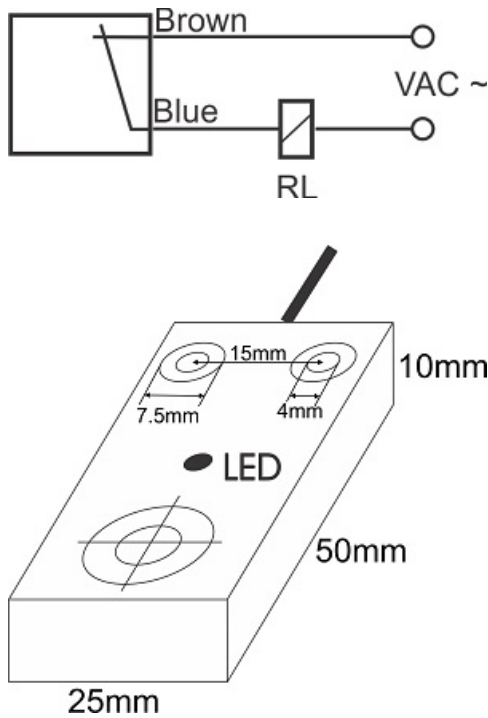

سنسور کد IPS-205-CA-R10

دسته بندی: سنسورهای القایی دو سیمه AC کابلی

IPS-205-CA-R10	کد محصول
REC. 10X50X25 PA or PP	نوع بدنه
2	تعداد سیم
5 mm	فاصله نامی
-20~+60 °C	محدوده دمای کار
IP 67	کلاس حفاظتی
CABLE2X0.25-1.5m	نحوه اتصال
THYRISTOR	نوع طبقه خروجی
NC	عملکرد خروجی
90-250VAC	محدوده ولتاژ
250 mA	حداکثر جریان خروجی
20 Hz	حداکثر فرکانس خروجی
✓	نمایشگر LED
10 V	حداکثر افت ولتاژ
3 mA	حداکثر جریان نشستی یا مصرفی
3 bar	حداکثر فشار کاری
flush(shielded)	حالت نصب
0	حفاظت ولتاژ معکوس
0	حفاظت اتصال کوتاه بار
yes	حفاظت ولتاژ اضافه