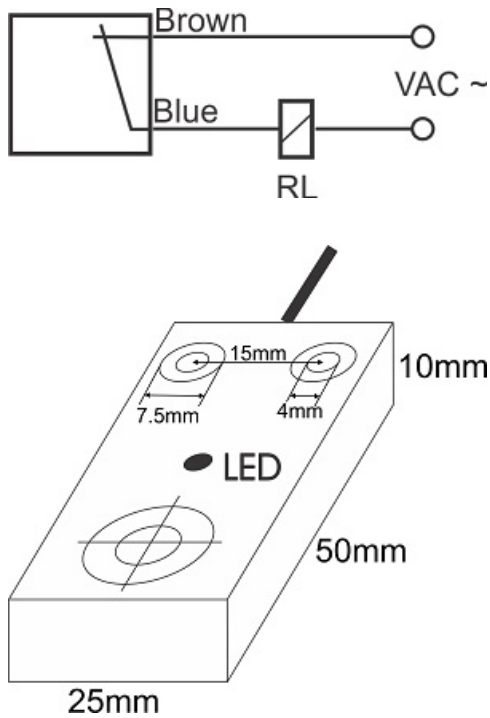

سنسور کد IPS-205-CA-R10-V

دسته بندی: سنسورهای القایی دو سیمه AC کابلی

IPS-205-CA-R10-V	کد محصول
REC. 10X50X25 PA or PP	نوع بدنه
2	تعداد سیم
5 mm	فاصله نامی
-20~+60 °C	محدوده دمای کار
IP 67	کلاس حفاظتی
CABLE2X0.25-1.5m	نحوه اتصال
THYRISTOR	نوع طبقه خروجی
NC	عملکرد خروجی
20-250VAC	محدوده ولتاژ
250 mA	حداکثر جریان خروجی
20 Hz	حداکثر فرکانس خروجی
✓	نمایشگر LED
10 V	حداکثر افت ولتاژ
3 mA	حداکثر جریان نشتی یا مصرفی
3 bar	حداکثر فشار کاری
flush(shielded)	حالت نصب
0	حفاظت ولتاژ معکوس
0	حفاظت اتصال کوتاه بار
yes	حفاظت ولتاژ اضافه