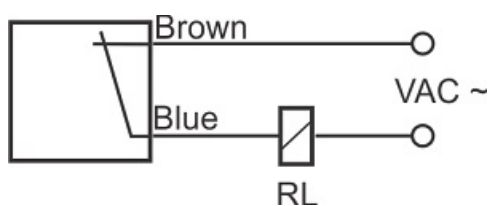

# سنسور کد IPS-210-CA-30-V

دسته بندی: سنسورهای القایی دو سیمه AC کابلی

IPS-210-CA-30-V	کد محصول
M30X1.5Ni PLATED Brass	نوع بدنه
2	تعداد سیم
10 mm	فاصله نامی
-20~+60 °C	محدوده دمای کار
IP 67	کلاس حفاظتی
CABLE2X0.5-1.5m	نحوه اتصال
THYRISTOR	نوع طبقه خروجی
NC	عملکرد خروجی
20-250VAC	محدوده ولتاژ
250 mA	حداکثر جریان خروجی
20 Hz	حداکثر فرکانس خروجی
✓	نمایشگر LED
10 V	حداکثر افت ولتاژ
3 mA	حداکثر جریان نشستی یا مصرفی
3 bar	حداکثر فشار کاری
flush(shielded)	حالت نصب
0	حفاظت ولتاژ معکوس
0	حفاظت اتصال کوتاه بار
yes	حفاظت ولتاژ اضافه