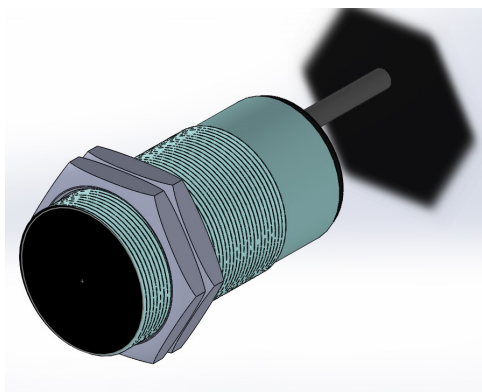

# سنسور کد IPS-210-CA-30-V

دسته بندی: سنسورهای القایی دو سیمه AC کابلی

IPS-210-CA-30-V	کد محصول
M30X1.5Ni PLATED Brass	نوع بدنه
2	تعداد سیم
10 mm	فاصله نامی
-20~+60 °C	محدوده دمای کار
IP 67	کلاس حفاظتی
CABLE2X0.5-1.5m	نحوه اتصال
THYRISTOR	نوع طبقه خروجی
NC	عملکرد خروجی
20-250VAC	محدوده ولتاژ
250 mA	حداکثر جریان خروجی
20 Hz	حداکثر فرکانس خروجی
✓	نمایشگر LED
10 V	حداکثر افت ولتاژ
3 mA	حداکثر جریان نشستی یا مصرفی
3 bar	حداکثر فشار کاری
flush(shielded)	حالت نصب
0	حفاظت ولتاژ معکوس
0	حفاظت اتصال کوتاه بار
yes	حفاظت ولتاژ اضافه