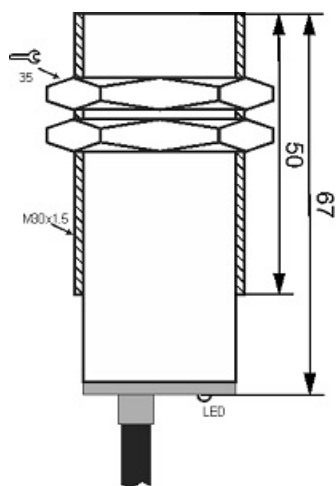

# سنسور کد IPS-210-CA-30-V

دسته بندی: سنسورهای القایی دو سیمه AC کابلی

IPS-210-CA-30-V	کد محصول
M30X1.5Ni PLATED Brass	نوع بدنه
2	تعداد سیم
10 mm	فاصله نامی
-20~+60 °C	محدوده دمای کار
IP 67	کلاس حفاظتی
CABLE2X0.5-1.5m	نحوه اتصال
THYRISTOR	نوع طبقه خروجی
NC	عملکرد خروجی
20-250VAC	محدوده ولتاژ
250 mA	حداکثر جریان خروجی
20 Hz	حداکثر فرکانس خروجی
✓	نمایشگر LED
10 V	حداکثر افت ولتاژ
3 mA	حداکثر جریان نشستی یا مصرفی
3 bar	حداکثر فشار کاری
flush(shielded)	حالت نصب
0	حفاظت ولتاژ معکوس
0	حفاظت اتصال کوتاه بار
yes	حفاظت ولتاژ اضافه