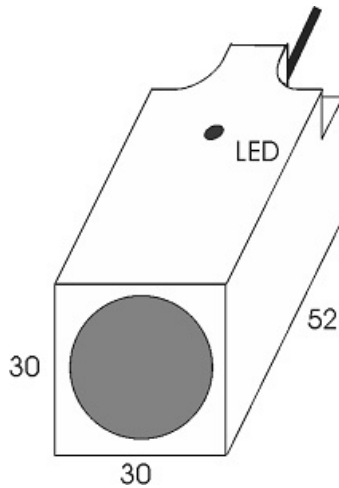

# سنسور کد IPS-210-CA-R30-V

دسته بندی: سنسورهای القایی دو سیمه AC کابلی

IPS-210-CA-R30-V	کد محصول
REC. 30X30X52 PA or PP	نوع بدنه
2	تعداد سیم
10 mm	فاصله نامی
-20~+60 °C	محدوده دمای کار
IP 67	کلاس حفاظتی
CABLE2X0.5-1.5m	نحوه اتصال
THYRISTOR	نوع طبقه خروجی
NC	عملکرد خروجی
20-250VAC	محدوده ولتاژ
250 mA	حداکثر جریان خروجی
20 Hz	حداکثر فرکانس خروجی
✓	نمایشگر LED
10 V	حداکثر افت ولتاژ
3 mA	حداکثر جریان نشستی یا مصرفی
3 bar	حداکثر فشار کاری
non flush (unshielded)	حالت نصب
0	حفاظت ولتاژ معکوس
0	حفاظت اتصال کوتاه بار
yes	حفاظت ولتاژ اضافه