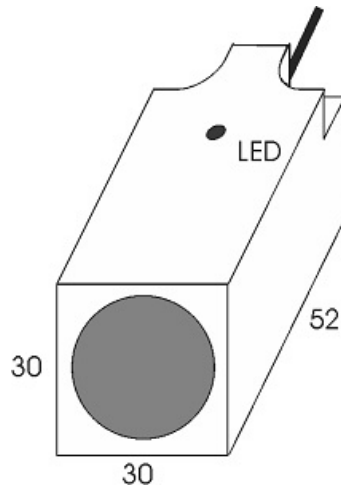

سنسور کد IPS-210-CA-R30-V

دسته بندی: سنسورهای القایی دو سیمه AC کابلی

IPS-210-CA-R30-V	کد محصول
REC. 30X30X52 PA or PP	نوع بدنه
2	تعداد سیم
10 mm	فاصله نامی
-20~+60 °C	محدوده دمای کار
IP 67	کلاس حفاظتی
CABLE2X0.5-1.5m	نحوه اتصال
THYRISTOR	نوع طبقه خروجی
NC	عملکرد خروجی
20-250VAC	محدوده ولتاژ
250 mA	حداکثر جریان خروجی
20 Hz	حداکثر فرکانس خروجی
✓	نمایشگر LED
10 V	حداکثر افت ولتاژ
3 mA	حداکثر جریان نشستی یا مصرفی
3 bar	حداکثر فشار کاری
non flush (unshielded)	حالت نصب
0	حفاظت ولتاژ معکوس
0	حفاظت اتصال کوتاه بار
yes	حفاظت ولتاژ اضافه