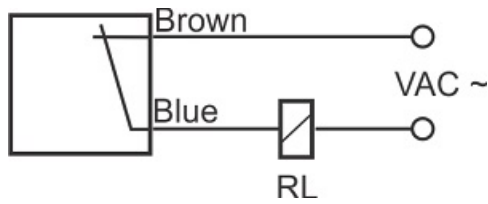

# سنسور کد IPS-210-CA-R30-V

دسته بندی: سنسورهای القایی دو سیمه AC کابلی

IPS-210-CA-R30-V	کد محصول
REC. 30X30X52 PA or PP	نوع بدنه
2	تعداد سیم
10 mm	فاصله نامی
-20~+60 °C	محدوده دمای کار
IP 67	کلاس حفاظتی
CABLE2X0.5-1.5m	نحوه اتصال
THYRISTOR	نوع طبقه خروجی
NC	عملکرد خروجی
20-250VAC	محدوده ولتاژ
250 mA	حداکثر جریان خروجی
20 Hz	حداکثر فرکانس خروجی
✓	نمایشگر LED
10 V	حداکثر افت ولتاژ
3 mA	حداکثر جریان نشستی یا مصرفی
3 bar	حداکثر فشار کاری
non flush (unshielded)	حالت نصب
0	حفاظت ولتاژ معکوس
0	حفاظت اتصال کوتاه بار
yes	حفاظت ولتاژ اضافه