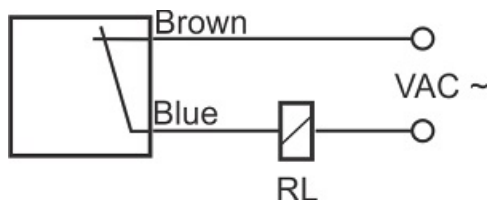

سنسور کد IPS-210-CA-R30-V

دسته بندی: سنسورهای القایی دو سیمه AC کابلی

IPS-210-CA-R30-V	کد محصول
REC. 30X30X52 PA or PP	نوع بدنه
2	تعداد سیم
10 mm	فاصله نامی
-20~+60 °C	محدوده دمای کار
IP 67	کلاس حفاظتی
CABLE2X0.5-1.5m	نحوه اتصال
THYRISTOR	نوع طبقه خروجی
NC	عملکرد خروجی
20-250VAC	محدوده ولتاژ
250 mA	حداکثر جریان خروجی
20 Hz	حداکثر فرکانس خروجی
✓	نمایشگر LED
10 V	حداکثر افت ولتاژ
3 mA	حداکثر جریان نشستی یا مصرفی
3 bar	حداکثر فشار کاری
non flush (unshielded)	حالت نصب
0	حفاظت ولتاژ معکوس
0	حفاظت اتصال کوتاه بار
yes	حفاظت ولتاژ اضافه