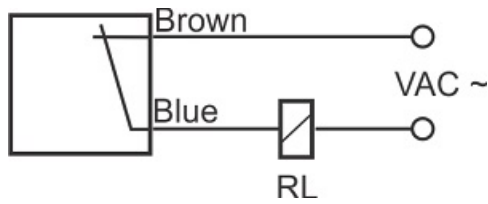

سنسور کد IPS-210-CA-R30-VI

دسته بندی: سنسورهای القایی دو سیمه AC کابلی

IPS-210-CA-R30-VI	کد محصول
REC. 30X30X52 PA or PP	نوع بدنه
2	تعداد سیم
10 mm	فاصله نامی
-20~+60 °C	محدوده دمای کار
IP 67	کلاس حفاظتی
CABLE2X0.5-1.5m	نحوه اتصال
THYRISTOR	نوع طبقه خروجی
NC	عملکرد خروجی
20-250VAC	محدوده ولتاژ
450 mA	حداکثر جریان خروجی
20 Hz	حداکثر فرکانس خروجی
✓	نمایشگر LED
10 V	حداکثر افت ولتاژ
3 mA	حداکثر جریان نشستی یا مصرفی
3 bar	حداکثر فشار کاری
non flush (unshielded)	حالت نصب
0	حفاظت ولتاژ معکوس
0	حفاظت اتصال کوتاه بار
yes	حفاظت ولتاژ اضافه