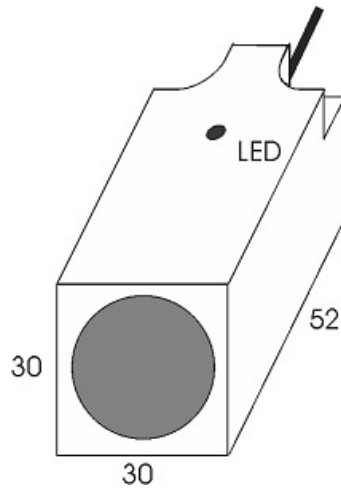

سنسور کد IPS-210-CA-R30-VI

دسته بندی: سنسورهای القایی دو سیمه AC کابلی

IPS-210-CA-R30-VI	کد محصول
REC. 30X30X52 PA or PP	نوع بدنه
2	تعداد سیم
10 mm	فاصله نامی
-20~+60 °C	محدوده دمای کار
IP 67	کلاس حفاظتی
CABLE2X0.5-1.5m	نحوه اتصال
THYRISTOR	نوع طبقه خروجی
NC	عملکرد خروجی
20-250VAC	محدوده ولتاژ
450 mA	حداکثر جریان خروجی
20 Hz	حداکثر فرکانس خروجی
✓	نمایشگر LED
10 V	حداکثر افت ولتاژ
3 mA	حداکثر جریان نشستی یا مصرفی
3 bar	حداکثر فشار کاری
non flush (unshielded)	حالت نصب
0	حفاظت ولتاژ معکوس
0	حفاظت اتصال کوتاه بار
yes	حفاظت ولتاژ اضافه