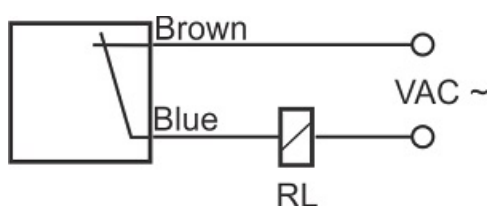

سنسور کد IPS-215-CA-30

دسته بندی: سنسورهای القایی دو سیمه AC کابلی

IPS-215-CA-30	کد محصول
M30X1.5Ni PLATED Brass	نوع بدنه
2	تعداد سیم
15 mm	فاصله نامی
-20~+60 °C	محدوده دمای کار
IP 67	کلاس حفاظتی
CABLE2X0.5-1.5m	نحوه اتصال
THYRISTOR	نوع طبقه خروجی
NC	عملکرد خروجی
90-250VAC	محدوده ولتاژ
250 mA	حداکثر جریان خروجی
20 Hz	حداکثر فرکانس خروجی
✓	نمایشگر LED
10 V	حداکثر افت ولتاژ
3 mA	حداکثر جریان نشستی یا مصرفی
3 bar	حداکثر فشار کاری
non flush (unshielded)	حالت نصب
0	حفاظت ولتاژ معکوس
0	حفاظت اتصال کوتاه بار
yes	حفاظت ولتاژ اضافه