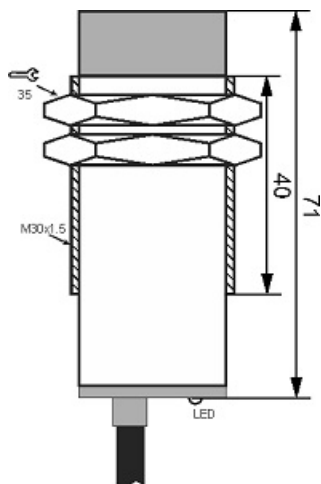

سنسور کد IPS-215-CA-30

دسته بندی: سنسورهای القایی دو سیمه AC کابلی

IPS-215-CA-30	کد محصول
M30X1.5Ni PLATED Brass	نوع بدنه
2	تعداد سیم
15 mm	فاصله نامی
-20~+60 °C	محدوده دمای کار
IP 67	کلاس حفاظتی
CABLE2X0.5-1.5m	نحوه اتصال
THYRISTOR	نوع طبقه خروجی
NC	عملکرد خروجی
90-250VAC	محدوده ولتاژ
250 mA	حداکثر جریان خروجی
20 Hz	حداکثر فرکانس خروجی
✓	نمایشگر LED
10 V	حداکثر افت ولتاژ
3 mA	حداکثر جریان نشستی یا مصرفی
3 bar	حداکثر فشار کاری
non flush (unshielded)	حالت نصب
0	حفاظت ولتاژ معکوس
0	حفاظت اتصال کوتاه بار
yes	حفاظت ولتاژ اضافه