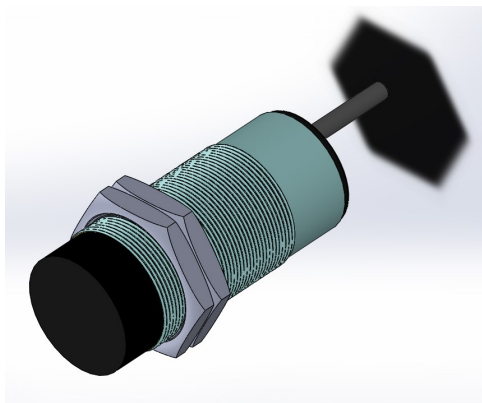

سنسور کد IPS-215-CA-30

دسته بندی: سنسورهای القایی دو سیمه AC کابلی

IPS-215-CA-30	کد محصول
M30X1.5Ni PLATED Brass	نوع بدنه
2	تعداد سیم
15 mm	فاصله نامی
-20~+60 °C	محدوده دمای کار
IP 67	کلاس حفاظتی
CABLE2X0.5-1.5m	نحوه اتصال
THYRISTOR	نوع طبقه خروجی
NC	عملکرد خروجی
90-250VAC	محدوده ولتاژ
250 mA	حداکثر جریان خروجی
20 Hz	حداکثر فرکانس خروجی
✓	نمایشگر LED
10 V	حداکثر افت ولتاژ
3 mA	حداکثر جریان نشستی یا مصرفی
3 bar	حداکثر فشار کاری
non flush (unshielded)	حالت نصب
0	حفاظت ولتاژ معکوس
0	حفاظت اتصال کوتاه بار
yes	حفاظت ولتاژ اضافه