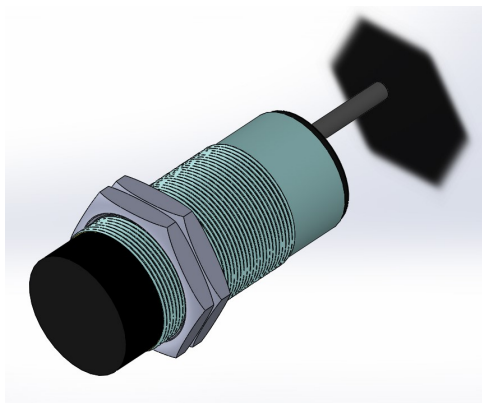

سنسور کد IPS-215-CA-30-V

دسته بندی: سنسورهای القایی دو سیمه AC کابلی

IPS-215-CA-30-V	کد محصول
M30X1.5Ni PLATED Brass	نوع بدنه
2	تعداد سیم
15 mm	فاصله نامی
-20~+60 °C	محدوده دمای کار
IP 67	کلاس حفاظتی
CABLE2X0.5-1.5m	نحوه اتصال
THYRISTOR	نوع طبقه خروجی
NC	عملکرد خروجی
20-250VAC	محدوده ولتاژ
250 mA	حداکثر جریان خروجی
20 Hz	حداکثر فرکانس خروجی
✓	نمایشگر LED
10 V	حداکثر افت ولتاژ
3 mA	حداکثر جریان نشستی یا مصرفی
3 bar	حداکثر فشار کاری
non flush (unshielded)	حالت نصب
0	حفاظت ولتاژ معکوس
0	حفاظت اتصال کوتاه بار
yes	حفاظت ولتاژ اضافه