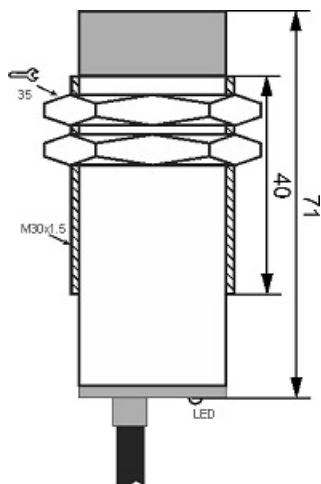

سنسور کد IPS-215-CA-30-V

دسته بندی: سنسورهای القایی دو سیمه AC کابلی

IPS-215-CA-30-V	کد محصول
M30X1.5Ni PLATED Brass	نوع بدنه
2	تعداد سیم
15 mm	فاصله نامی
-20~+60 °C	محدوده دمای کار
IP 67	کلاس حفاظتی
CABLE2X0.5-1.5m	نحوه اتصال
THYRISTOR	نوع طبقه خروجی
NC	عملکرد خروجی
20-250VAC	محدوده ولتاژ
250 mA	حداکثر جریان خروجی
20 Hz	حداکثر فرکانس خروجی
✓	نمایشگر LED
10 V	حداکثر افت ولتاژ
3 mA	حداکثر جریان نشستی یا مصرفی
3 bar	حداکثر فشار کاری
non flush (unshielded)	حالت نصب
0	حفاظت ولتاژ معکوس
0	حفاظت اتصال کوتاه بار
yes	حفاظت ولتاژ اضافه