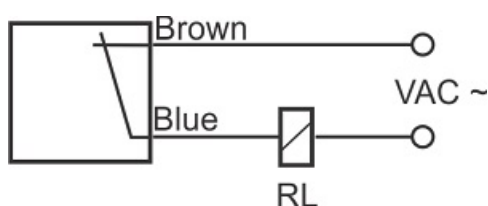

سنسور کد IPS-215-CA-30-V

دسته بندی: سنسورهای القایی دو سیمه AC کابلی

IPS-215-CA-30-V	کد محصول
M30X1.5Ni PLATED Brass	نوع بدنه
2	تعداد سیم
15 mm	فاصله نامی
-20~+60 °C	محدوده دمای کار
IP 67	کلاس حفاظتی
CABLE2X0.5-1.5m	نحوه اتصال
THYRISTOR	نوع طبقه خروجی
NC	عملکرد خروجی
20-250VAC	محدوده ولتاژ
250 mA	حداکثر جریان خروجی
20 Hz	حداکثر فرکانس خروجی
✓	نمایشگر LED
10 V	حداکثر افت ولتاژ
3 mA	حداکثر جریان نشستی یا مصرفی
3 bar	حداکثر فشار کاری
non flush (unshielded)	حالت نصب
0	حفاظت ولتاژ معکوس
0	حفاظت اتصال کوتاه بار
yes	حفاظت ولتاژ اضافه