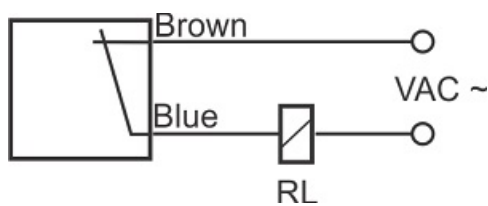

# سنسور کد IPS-215-CA-30-VI

دسته بندی: سنسورهای القایی دو سیمه AC کابلی

IPS-215-CA-30-VI	کد محصول
M30X1.5Ni PLATED Brass	نوع بدنه
2	تعداد سیم
15 mm	فاصله نامی
-20~+60 °C	محدوده دمای کار
IP 67	کلاس حفاظتی
CABLE2X0.5-1.5m	نحوه اتصال
THYRISTOR	نوع طبقه خروجی
NC	عملکرد خروجی
20-250VAC	محدوده ولتاژ
450 mA	حداکثر جریان خروجی
20 Hz	حداکثر فرکانس خروجی
✓	نمایشگر LED
10 V	حداکثر افت ولتاژ
3 mA	حداکثر جریان نشستی یا مصرفی
3 bar	حداکثر فشار کاری
non flush (unshielded)	حالت نصب
0	حفاظت ولتاژ معکوس
0	حفاظت اتصال کوتاه بار
yes	حفاظت ولتاژ اضافه