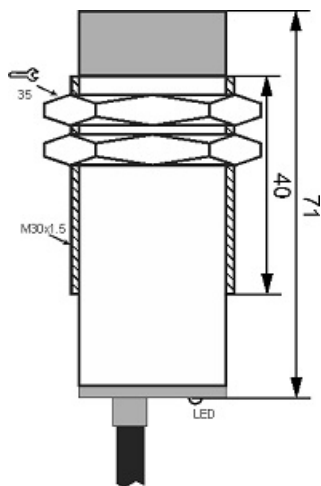

# سنسور کد IPS-215-CA-30-VI

دسته بندی: سنسورهای القایی دو سیمه AC کابلی

IPS-215-CA-30-VI	کد محصول
M30X1.5Ni PLATED Brass	نوع بدنه
2	تعداد سیم
15 mm	فاصله نامی
-20~+60 °C	محدوده دمای کار
IP 67	کلاس حفاظتی
CABLE2X0.5-1.5m	نحوه اتصال
THYRISTOR	نوع طبقه خروجی
NC	عملکرد خروجی
20-250VAC	محدوده ولتاژ
450 mA	حداکثر جریان خروجی
20 Hz	حداکثر فرکانس خروجی
✓	نمایشگر LED
10 V	حداکثر افت ولتاژ
3 mA	حداکثر جریان نشستی یا مصرفی
3 bar	حداکثر فشار کاری
non flush (unshielded)	حالت نصب
0	حفاظت ولتاژ معکوس
0	حفاظت اتصال کوتاه بار
yes	حفاظت ولتاژ اضافه