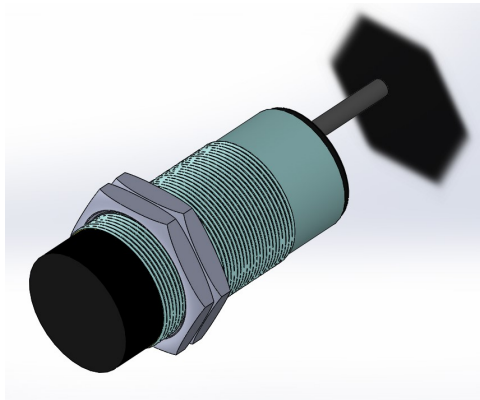

# سنسور کد IPS-215-CA-30-VI

دسته بندی: سنسورهای القایی دو سیمه AC کابلی

IPS-215-CA-30-VI	کد محصول
M30X1.5Ni PLATED Brass	نوع بدنه
2	تعداد سیم
15 mm	فاصله نامی
-20~+60 °C	محدوده دمای کار
IP 67	کلاس حفاظتی
CABLE2X0.5-1.5m	نحوه اتصال
THYRISTOR	نوع طبقه خروجی
NC	عملکرد خروجی
20-250VAC	محدوده ولتاژ
450 mA	حداکثر جریان خروجی
20 Hz	حداکثر فرکانس خروجی
✓	نمایشگر LED
10 V	حداکثر افت ولتاژ
3 mA	حداکثر جریان نشستی یا مصرفی
3 bar	حداکثر فشار کاری
non flush (unshielded)	حالت نصب
0	حفاظت ولتاژ معکوس
0	حفاظت اتصال کوتاه بار
yes	حفاظت ولتاژ اضافه