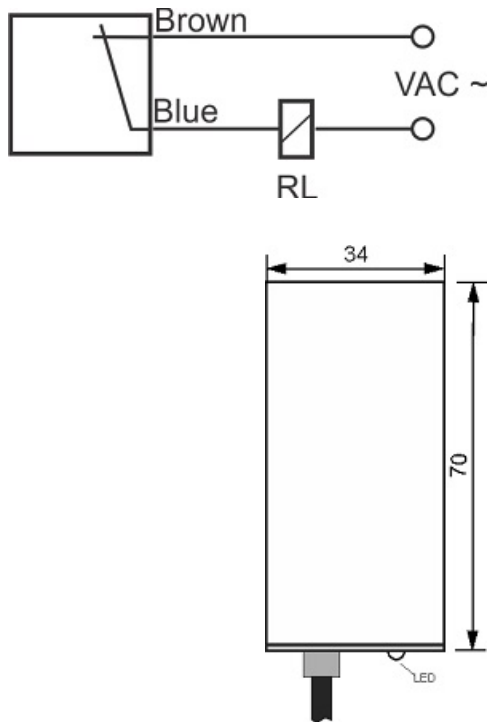

سنسور کد IPS-220-CA-P34

دسته بندی: سنسورهای القایی دو سیمه AC کابلی

IPS-220-CA-P34	کد محصول
34mm dia. PA or PP	نوع بدنه
2	تعداد سیم
20 mm	فاصله نامی
-20~+60 °C	محدوده دمای کار
IP 67	کلاس حفاظتی
CABLE2X0.5-1.5m	نحوه اتصال
THYRISTOR	نوع طبقه خروجی
NC	عملکرد خروجی
90-250VAC	محدوده ولتاژ
250 mA	حداکثر جریان خروجی
20 Hz	حداکثر فرکانس خروجی
✓	نمایشگر LED
10 V	حداکثر افت ولتاژ
3 mA	حداکثر جریان نشستی یا مصرفی
3 bar	حداکثر فشار کاری
non flush (unshielded)	حالت نصب
0	حفاظت ولتاژ معکوس
0	حفاظت اتصال کوتاه بار
yes	حفاظت ولتاژ اضافه