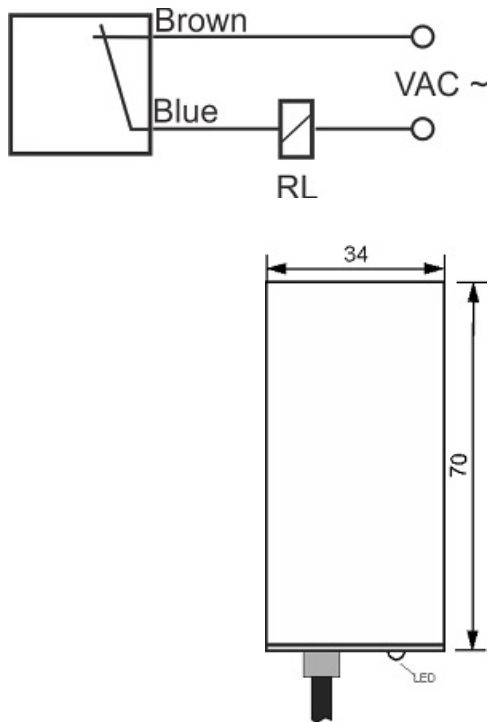

سنسور کد IPS-220-CA-P34-V

دسته بندی: سنسورهای القایی دو سیمه AC کابلی

IPS-220-CA-P34-V	کد محصول
34mm dia. PA or PP	نوع بدنه
2	تعداد سیم
20 mm	فاصله نامی
-20~+60 °C	محدوده دمای کار
IP 67	کلاس حفاظتی
CABLE2X0.5-1.5m	نحوه اتصال
THYRISTOR	نوع طبقه خروجی
NC	عملکرد خروجی
20-250VAC	محدوده ولتاژ
250 mA	حداکثر جریان خروجی
20 Hz	حداکثر فرکانس خروجی
✓	نمایشگر LED
10 V	حداکثر افت ولتاژ
3 mA	حداکثر جریان نشستی یا مصرفی
3 bar	حداکثر فشار کاری
non flush (unshielded)	حالت نصب
0	حفاظت ولتاژ معکوس
0	حفاظت اتصال کوتاه بار
yes	حفاظت ولتاژ اضافه