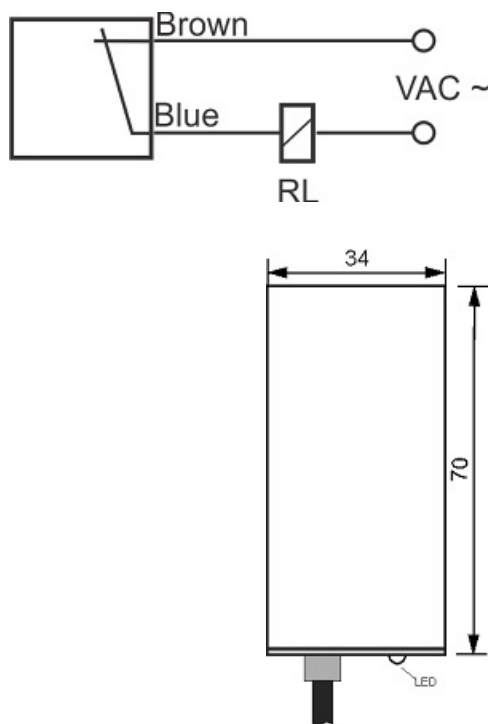

# سنسور کد IPS-220-CA-P34-VI

دسته بندی: سنسورهای القایی دو سیمه AC کابلی

IPS-220-CA-P34-VI	کد محصول
34mm dia. PA or PP	نوع بدنه
2	تعداد سیم
20 mm	فاصله نامی
-20~+60 °C	محدوده دمای کار
IP 67	کلاس حفاظتی
CABLE2X0.5-1.5m	نحوه اتصال
THYRISTOR	نوع طبقه خروجی
NC	عملکرد خروجی
20-250VAC	محدوده ولتاژ
450 mA	حداکثر جریان خروجی
20 Hz	حداکثر فرکانس خروجی
✓	نمایشگر LED
10 V	حداکثر افت ولتاژ
3 mA	حداکثر جریان نشستی یا مصرفی
3 bar	حداکثر فشار کاری
non flush (unshielded)	حالت نصب
0	حفاظت ولتاژ معکوس
0	حفاظت اتصال کوتاه بار
yes	حفاظت ولتاژ اضافه