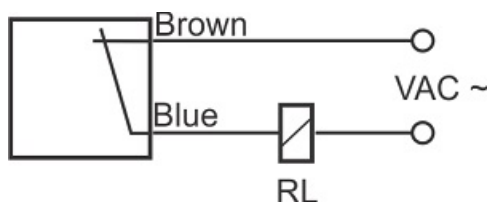

# سنسور کد IPS-235-CA-R80

دسته بندی: سنسورهای القایی دو سیمه AC کابلی

IPS-235-CA-R80	کد محصول
REC. 80X80X40 PA or PP	نوع بدنه
2	تعداد سیم
35 mm	فاصله نامی
-20~+60 °C	محدوده دمای کار
IP 67	کلاس حفاظتی
CABLE2X0.5-1.5m	نحوه اتصال
THYRISTOR	نوع طبقه خروجی
NC	عملکرد خروجی
90-250VAC	محدوده ولتاژ
250 mA	حداکثر جریان خروجی
20 Hz	حداکثر فرکانس خروجی
✓	نمایشگر LED
10 V	حداکثر افت ولتاژ
3 mA	حداکثر جریان نشستی یا مصرفی
3 bar	حداکثر فشار کاری
non flush (unshielded)	حالت نصب
0	حفاظت ولتاژ معکوس
0	حفاظت اتصال کوتاه بار
yes	حفاظت ولتاژ اضافه