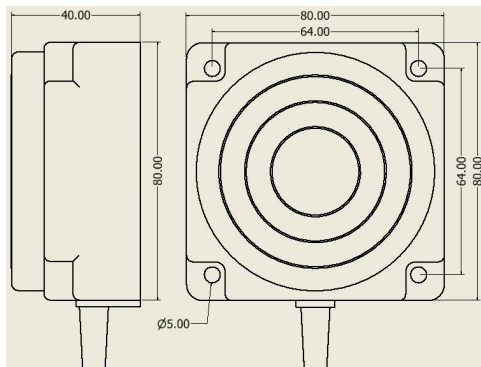

# سنسور کد IPS-235-CA-R80

دسته بندی: سنسورهای القایی دو سیمه AC کابلی

IPS-235-CA-R80	کد محصول
REC. 80X80X40 PA or PP	نوع بدنه
2	تعداد سیم
35 mm	فاصله نامی
-20~+60 °C	محدوده دمای کار
IP 67	کلاس حفاظتی
CABLE2X0.5-1.5m	نحوه اتصال
THYRISTOR	نوع طبقه خروجی
NC	عملکرد خروجی
90-250VAC	محدوده ولتاژ
250 mA	حداکثر جریان خروجی
20 Hz	حداکثر فرکانس خروجی
✓	نمایشگر LED
10 V	حداکثر افت ولتاژ
3 mA	حداکثر جریان نشستی یا مصرفی
3 bar	حداکثر فشار کاری
non flush (unshielded)	حالت نصب
0	حفاظت ولتاژ معکوس
0	حفاظت اتصال کوتاه بار
yes	حفاظت ولتاژ اضافه